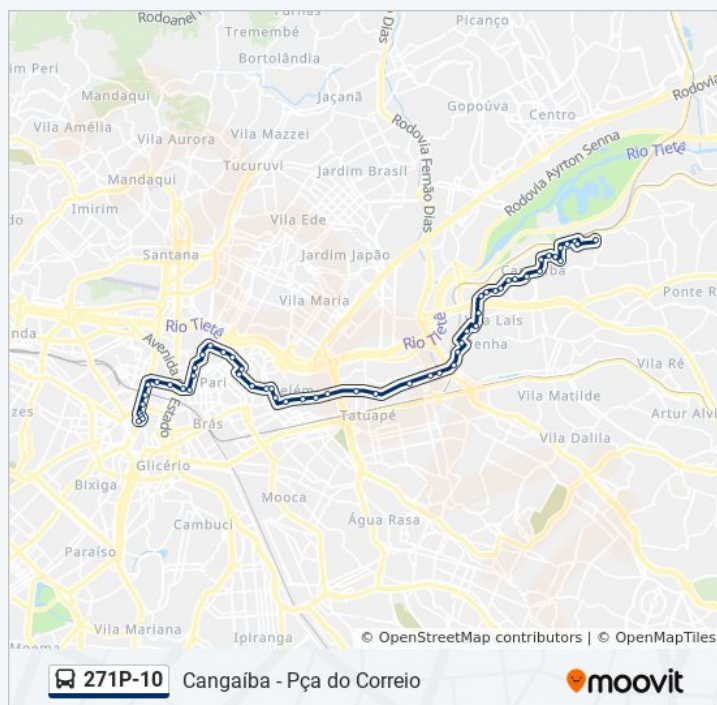

R. Cap. João Cesário, 203

Rua Comendador Cantinho 255

R. Cel. Rodovalho, 99

Parada 1/2/3 - Retiro

Avenida Celso Garcia 5641

Parada 1/2/3 - Hospital Cristo Rei

## Horários da linha de ônibus 271P-10

Tabela de horários sentido Pça do Correio

Domingo	04:30 - 22:20
Segunda-feira	04:30 - 23:00
Terça-feira	04:30 - 23:00
Quarta-feira	04:30 - 23:00
Quinta-feira	04:30 - 23:00
Sexta-feira	04:30 - 23:00
Sábado	04:30 - 22:25

## Informações da linha de ônibus 271P-10

**Sentido:** Pça do Correio

**Paradas:** 57

**Duração da viagem:** 78 min

**Resumo da linha:**

Parada 1/2/3 - Tuiuti

Parada 1/2/3 - Henrique Sertório

Parada 1/2/3 - Bombeiros