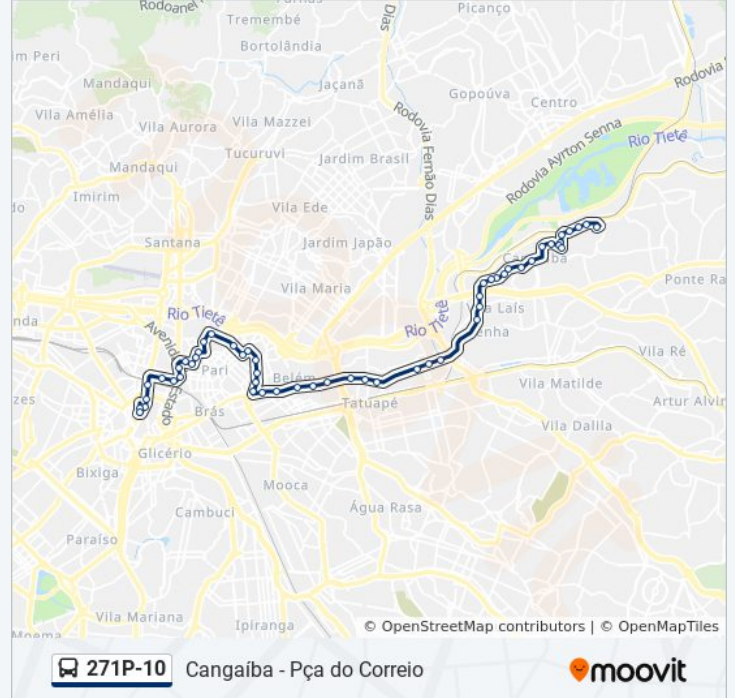

Parada 1/2/3 - Antônio de Barros

Parada 1/2/3 - Retiro

Av. Penha de França, 686

Av. Cangaiba, 240

Av. Cangaiba, 502

Av. Cangaiba, 900

Av. Cangaiba, 1121

Av. Cangaiba, 1312

Av. Dr. Salomão de Vasconcelos, 400

Av. Dr. Salomão de Vasconcelos, 494

Av. Dr. Salomão de Vasconcelos, 700

R. Dr. Assis Ribeiro, 3300

R. Dr. Assis Ribeiro, 3688

R. Dr. Assis Ribeiro, 3812

R. Dr. Augusto Simões Lopes, 331

## Sentido: Pça do Correio

57 pontos

[VER OS HORÁRIOS DA LINHA](#)

R. Dr. Augusto Simões Lopes, 331

Av. Alfredo Ribeiro de Castro, 654

R. Dr. Assis Ribeiro, 3490

R. Dr. Assis Ribeiro, 3300

Av. Dr. Salomão de Vasconcelos, 685