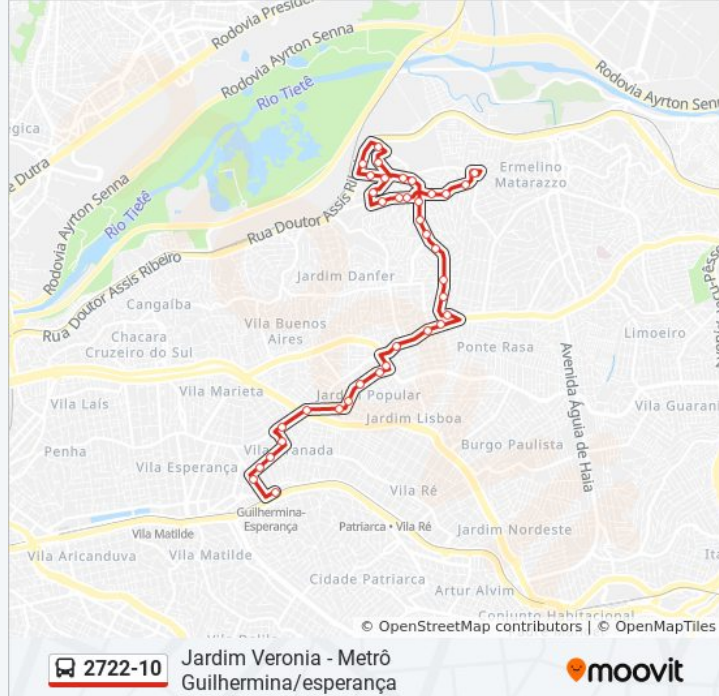

Av. Amador Bueno da Veiga, 3671

Av. Amador Bueno da Veiga, 3251

R. Olivia de Oliveira, 150

R. Filipe Galvão, 345

R. Filipe Galvão, 162

R. Nilza, 480

Praça Josefina Da Conceição Araújo

Os horários e os mapas do itinerário da linha de ônibus 2722-10 estão disponíveis, no formato PDF offline, no site: [moovitapp.com](https://moovitapp.com). Use o [Moovit App](#) e viaje de transporte público por São Paulo e Região! Com o Moovit você poderá ver os horários em tempo real dos ônibus, trem e metrô, e receber direções passo a passo durante todo o percurso!