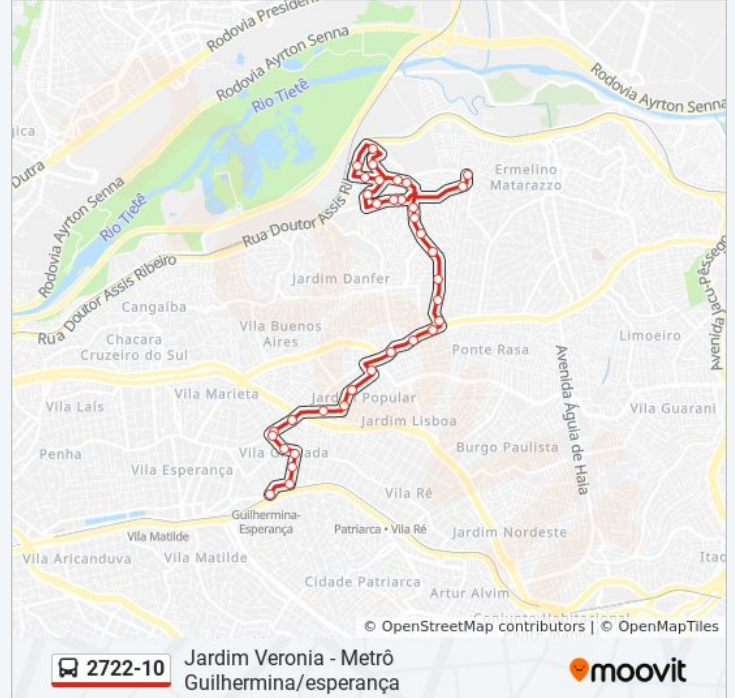

R. Novo Oriente do Piauí, 777

R. Serra Verde, 0

R. Colônia Leopoldina, 335

R. Colônia Leopoldina, 159

R. Dr. Assis Ribeiro 5601

R. Sen. Elói de Souza, 150

R. Nova Palmeira, 221

R. Nova Palmeira, 625

Av. Olavo Egídio de Souza Aranha

R. Caiçara do Rio do Vento, 468

R. Caiçara do Rio do Vento, 848

R. Caiçara do Rio do Vento, 1035

**2722-10** Jardim Veronia - Metrô  
Guilhermina/Esperança

## Sentido: Metrô Guilhermina/Esperança

38 pontos

[VER OS HORÁRIOS DA LINHA](#)

R. Caiçara do Rio do Vento, 1035

Pça. Rev. Mattathias Gomes dos Santos, 28

R. Caiçara do Rio do Vento, 527

R. Caiçara do Rio do Vento, 527