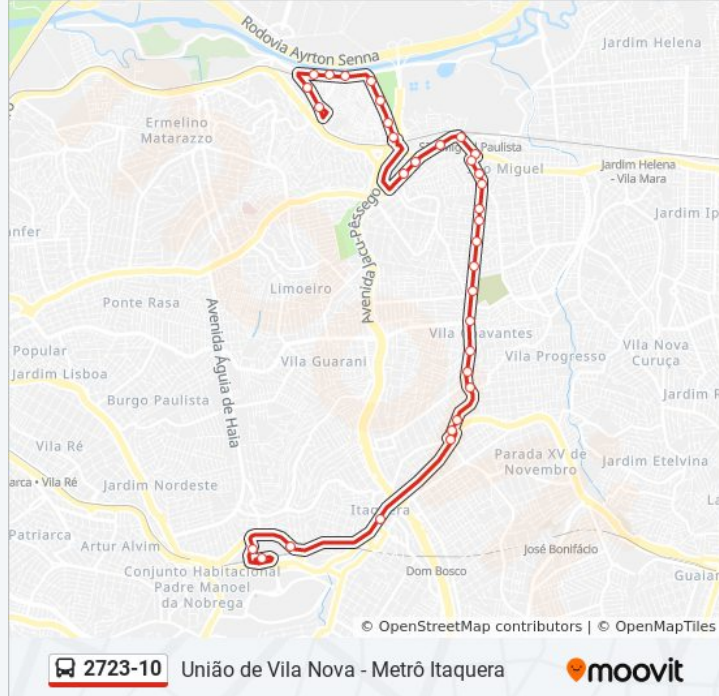

Informações da linha de ônibus 2723-10**Sentido:** Metrô Itaquera**Paradas:** 39**Duração da viagem:** 50 min**Resumo da linha:**

Av. Pires do Rio, 138

Avenida Pires do Rio 406

Av. Pires do Rio, 720

Av. Pires do Rio, 1074

Sentido: União de Vl. Nova

Paradas: 36

Duração da viagem: 48 min

Resumo da linha:

Av. Pires do Rio, 2995

Avenida Pires do Rio 2293

Av. Pires do Rio, 1839

Av. Pires Do Rio, 1508

Praça Padre Aleixo Monteiro Mafra 135

Av. S. Miguel, 9485

Av. S. Miguel, 9111

Av. S. Miguel, 8875

R. Catleias, 47

R. Catleias, 26

R. Catleias, 1041

R. Catleias, 960

R. Catleias, 31

R. Japichauã, 828

Rua Japichauã 506

R. Um

R. Papiro do Egito

Os horários e os mapas do itinerário da linha de ônibus 2723-10 estão disponíveis, no formato PDF offline, no site: moovitapp.com. Use o [Moovit App](#) e viaje de transporte público por São Paulo e Região! Com o Moovit você poderá ver os horários em tempo real dos ônibus, trem e metrô, e receber direções passo a passo durante todo o percurso!