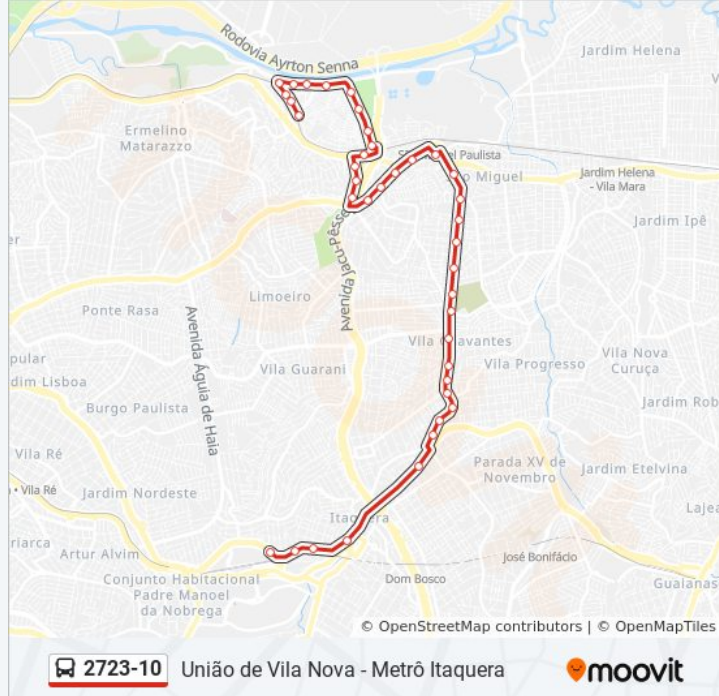

Informações da linha de ônibus 2723-10**Sentido:** Metrô Itaquera**Paradas:** 39**Duração da viagem:** 50 min**Resumo da linha:**

Av. Pires do Rio, 138

Avenida Pires do Rio 406

Av. Pires do Rio, 720

Av. Pires do Rio, 1074

Avenida Pires do Rio

Av. Pires do Rio, 1938

Av. Pires do Rio, 1948

Av. Pires do Rio, 2480

Av. Pires do Rio, 2856

Av. Pires do Rio, 2902

Av. Pires do Rio, 2892

Av. Pires do Rio, 3146

Av. Pires do Rio, 3368

Av. José Pinheiro Borges 138

Avenida José Pinheiro Borges, 2677

Av. do Contorno, 408

Av. José Pinheiro Borges, 250

Av. José Pinheiro Borges, 354

Sentido: União de Vl. Nova

36 pontos

Sentido: União de Vl. Nova

Paradas: 36

Duração da viagem: 48 min

Resumo da linha:

Av. Pires do Rio, 2995

Avenida Pires do Rio 2293

Av. Pires do Rio, 1839

Av. Pires Do Rio, 1508