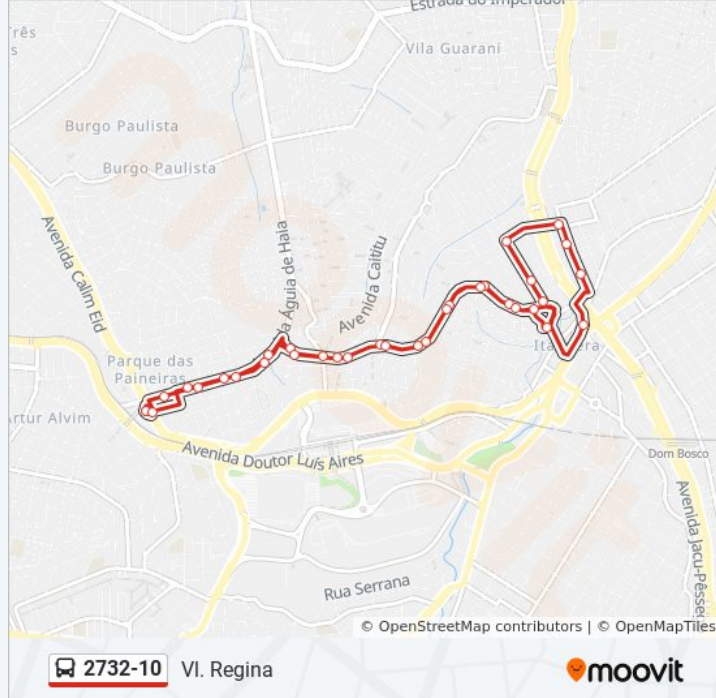

Sentido: VI. Regina

33 pontos

[VER OS HORÁRIOS DA LINHA](#)

Terminal Artur Alvim

Av. Águia de Haia, 260

Av. Águia de Haia, 488

Av. Águia de Haia, 754

Av. Águia de Haia, 960

Informações da linha de ônibus 2732-10**Sentido:** VI. Regina**Paradas:** 33**Duração da viagem:** 37 min**Resumo da linha:**

Av. Campanella, 1845

Av. Campanella 887

Av. Campanella, 1313

Av. Campanella, 977

Av. Campanella

Av. Campanella, 405

Av. Campanella, 2450

Av. Campanella, 81

Av. Águia de Haia, 1033

Av. Águia de Haia, 665

Av. Águia de Haia, 421

Terminal Artur Alvim

Os horários e os mapas do itinerário da linha de ônibus 2732-10 estão disponíveis, no formato PDF offline, no site: moovitapp.com. Use o [Moovit App](#) e viaje de transporte público por São Paulo e Região! Com o Moovit você poderá ver os horários em tempo real dos ônibus, trem e metrô, e receber direções passo a passo durante todo o percurso!