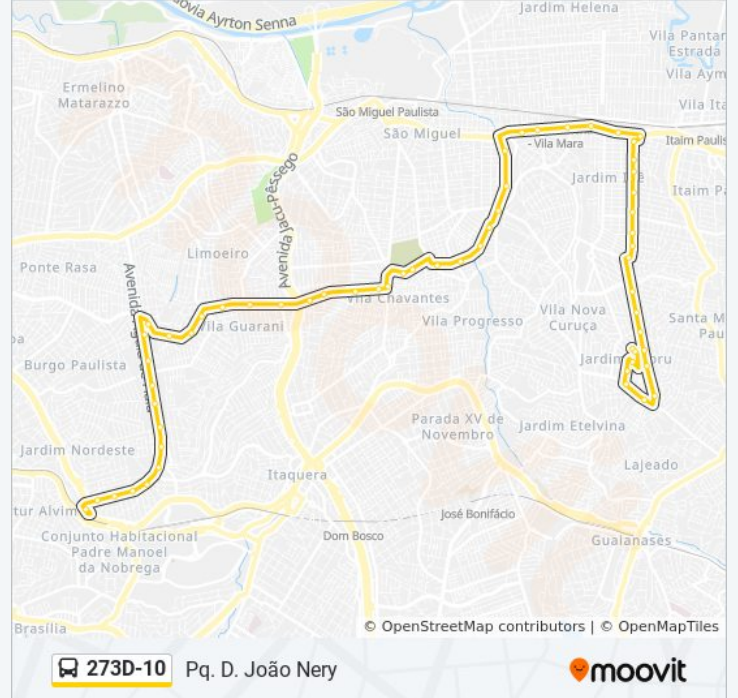

Estr. do Imperador, 5833

Estr. do Imperador, 3600

Av. Pires do Rio, 1839

R. Cândida de Carvalho, 132

R. Cândida de Carvalho, 278

Av. Dep. Dr. Jose Aristodemos Pinotti, 1094

Av. Dep. Dr. Jose Aristodemos Pinotti, 12

R. Árvore da Judeia, 319

Av. Dep. Dr. Jose Aristodemos Pinotti

Av. Dep. Dr. Jose Aristodemos Pinotti, 104

Av. Dep. Dr. Jose Aristodemos Pinotti, 283

Av. Dep. Dr. Jose Aristodemos Pinotti, 122

Avenida Marechal Tito 2080

Av. Marechal Tito, 2250

Av. Mal. Tito, 2724

Avenida Marechal Tito 3012

Avenida Marechal Tito 3340

R. Agostinho da Silva Monteiro, 3

R. Aricanga, 26

R. Aricanga, 270

R. Aricanga, 410

R. Aricanga, 676

R. Aricanga, 938

R. Aricanga, 1232

R. Aricanga, 2073

R. Melchiades Neres de Campos, 429

Av. Teodoro Bernardo do Nascimento, 1559

Av. Teodoro Bernardo do Nascimento, 1061

Av. Teodoro Bernardo do Nascimento, 1001

Av. Teodoro Bernardo do Nascimento, 637

Av. Teodoro Bernardo do Nascimento, 451

Av. Teodoro Bernardo do Nascimento, 115

Praça Amanda