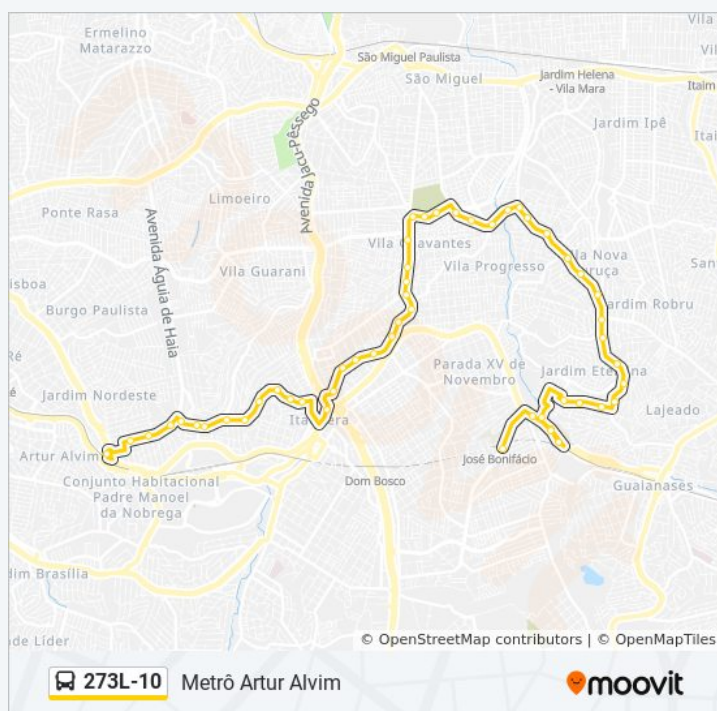

Domingo	00:15 - 23:25
Segunda-feira	00:00 - 23:50
Terça-feira	00:10 - 23:50
Quarta-feira	00:10 - 23:50
Quinta-feira	00:10 - 23:50
Sexta-feira	00:10 - 23:50
Sábado	00:10 - 23:20

Informações da linha de ônibus 273L-10

Sentido: Metrô Artur Alvim

Paradas: 53

Duração da viagem: 63 min

Resumo da linha:

Av. Pires do Rio, 2892

Av. Pires do Rio, 3146

Av. Pires do Rio, 3368

Av. Pires do Rio, 3750