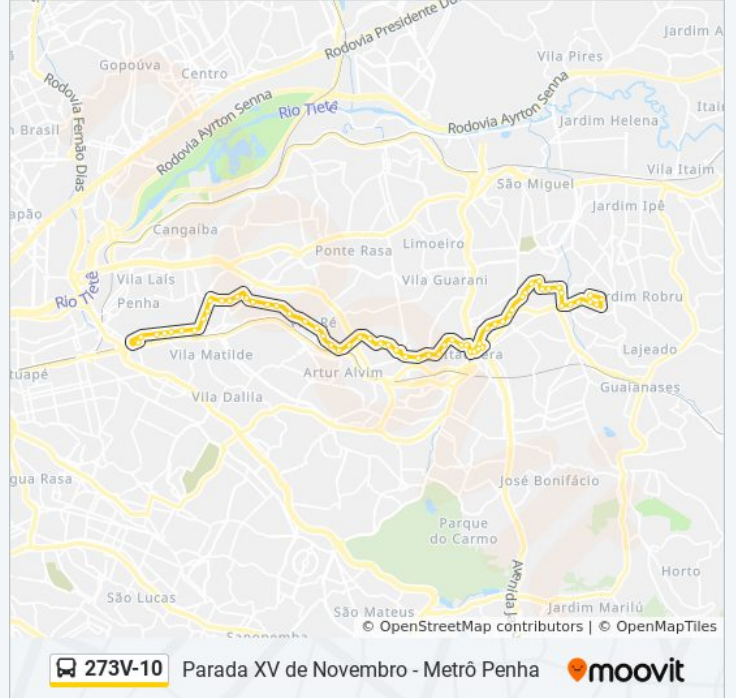

R. Itinguçu, 508
R. Itinguçu, 776
R. Itinguçu, 1190
R. Itinguçu, 1612
R. Itinguçu, 2004
R. Itinguçu, 2300
R. Itinguçu, 2594
R. Itinguçu, 2848
R. dos Continentes, 284
Av. Esperantina, 66
Av. Esperantina, 352
Av. Esperantina, 734
Av. Esperantina, 942
Av. Esperantina, 1171
Av. Campanella, 114
Av. Campanella, 464
Av. Campanella, 746
Av. Campanella, 1034
Av. Campanella, 1342
Av. Campanella, 1604
Av. Campanella
Av. Campanella, 2092
Av. Campanella, 2350
R. Pe. Viegas de Menezes, 492
Rua Lagoa Salgada 67
Plataforma A - Et. Itaquera
Av. Pires do Rio, 4628
Av. Pires do Rio, 3679
Av. Pires do Rio, 3887
Av. Pires do Rio, 3624
Av. Pires do Rio, 3439
Av. Pires do Rio, 3185
R. Rio São Francisco do Mogiano, 368