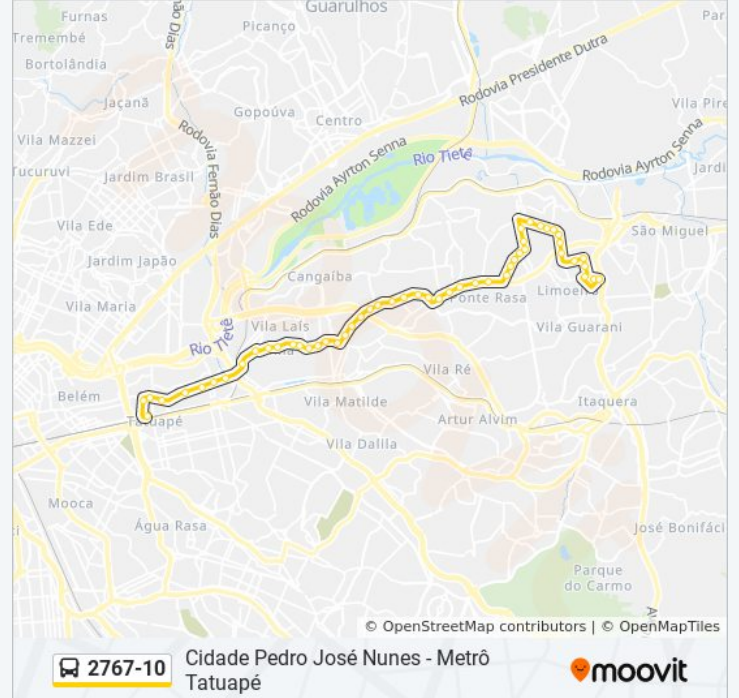

🚏 2767-10

Cidade Pedro José Nunes - Metrô Tatuapé

Use O App

A linha de ônibus 2767-10 | (Cidade Pedro José Nunes - Metrô Tatuapé) tem 2 itinerários.

(1) Cid. Pedro José Nunes: 00:03 - 23:18(2) Metrô Tatuapé: 04:10 - 23:50

R. Miguel Rachid, 802

R. Abel Tavares, 997

R. Abel Tavares, 349

R. Abel Tavares

Av. Mário Alves, 158

Av. Antônio Louzada Antunes, 316

Av. Antônio Louzada Antunes, 550

Av. Mimo-De-Vênus, 52

R. da Polka, 473

R. Arareva, 12

R. Mirassol D'Oeste, 14

Sentido: Metrô Tatuapé

Horários da linha de ônibus 2767-10

59 pontos

[VER OS HORÁRIOS DA LINHA](#)

- R. Mirassol D'Oeste, 14
- Av. Laranja da China, 806
- Av. Laranja da China, 656
- R. da Polka, 461
- Av. Mimo-De-Vênus, 70
- Av. Antônio Louzada Antunes, 529
- Av. Antônio Louzada Antunes, 267
- Av. Antônio Louzada Antunes, 41
- Av. Mário Alves, 137
- R. Abel Tavares
- R. Abel Tavares, 400
- R. Abel Tavares, 513
- R. Miguel Rachid, 717
- R. Miguel Rachid, 425
- R. Miguel Rachid, 209
- Av. Milene Elias, 181
- R. Prof. Antônio de Castro Lopes, 1259
- Rua Professor Antônio de Castro Lopes
- Rua Professor Antônio de Castro Lopes 723
- R. João Antônio Andrade, 741
- R. João Antônio Andrade, 549
- R. João Antônio Andrade, 153
- Av. S. Miguel, 4833
- Av. S. Miguel, 4551
- Av. S. Miguel, 4035
- Avenida São Miguel
- Avenida São Miguel, 3359
- Av. S. Miguel, 2963
- Avenida São Miguel 2669
- Avenida São Miguel, 2277
- Av. S. Miguel, 1985

Informações da linha de ônibus 2767-10

Sentido: Metrô Tatuapé

Paradas: 59

Duração da viagem: 80 min

Resumo da linha:

Av. São Miguel, 1685

Avenida São Miguel 1441

Avenida São Miguel 923