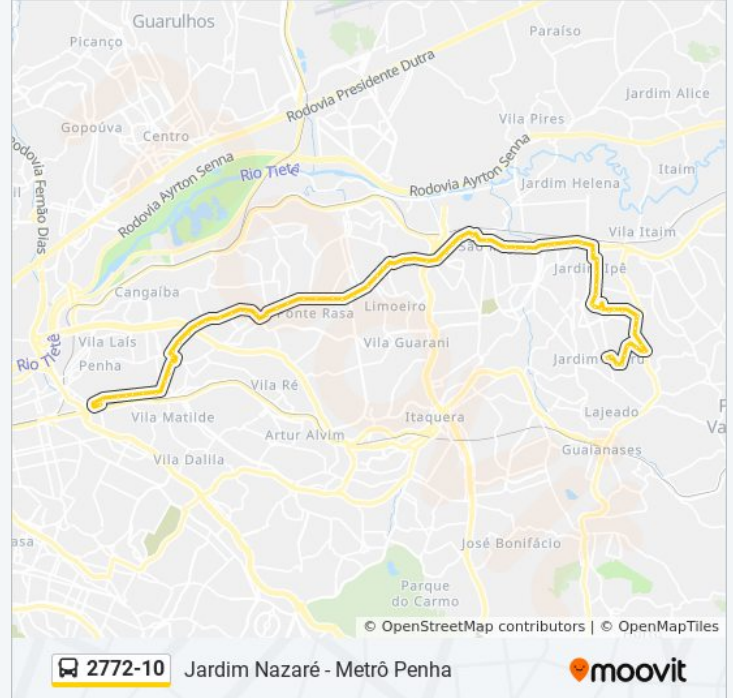

Avenida Marechal Tito

Parada 2 - Pedro Soares de Andrade

Av. Mal. Tito, 1206

Av. Mal. Tito, 1453

Avenida Marechal Tito 2080

Av. Marechal Tito, 2250

Av. Mal. Tito, 2724

Avenida Marechal Tito 3012

Av. Caraípe das Águas, 1143

R. dos Igarapés, 399

R. dos Igarapés, 512

R. dos Igarapés, 1000

R. dos Igarapés, 1242

R. dos Igarapés, 1582

R. Melchades Neres de Campos, 338

R. Melchades Neres de Campos, 516