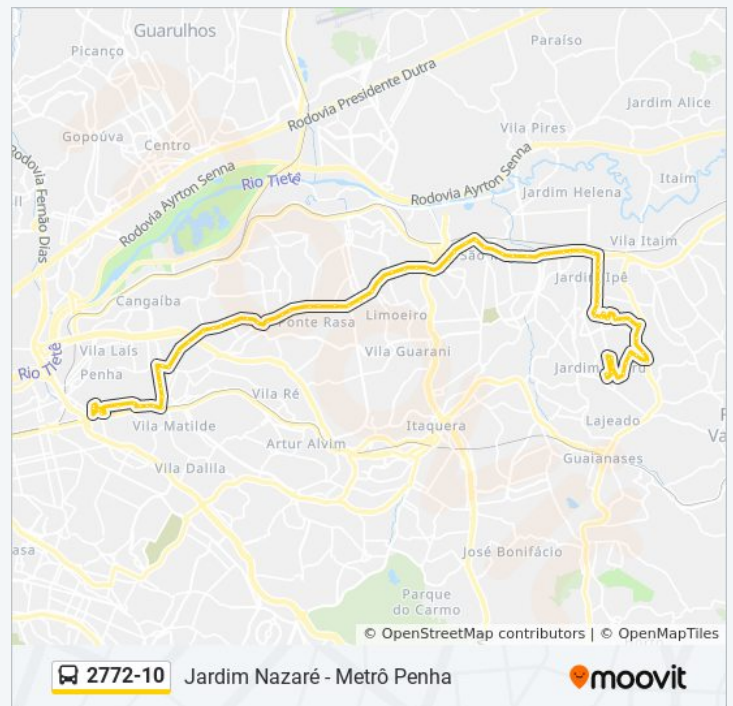

R. dos Igarapés, 579

R. dos Igarapés, 1079

R. dos Igarapés, 681

R. dos Igarapés, 399

R. dos Igarapés, 227

Av. Mal. Tito, 3333

A / Número Avenida Marechal Tito

Av. Mal. Tito, 2613

Av. Mal. Tito, 2504

Av. Mal. Tito

Av. Mal. Tito, 1453

Av. Mal. Tito, 911

Parada 1 - Luís Picolo

R. Beraldo Marcondes, 128

Praça Padre Aleixo Monteiro Mafra 135

Av. S. Miguel, 9485

Av. S. Miguel, 9111

Av. S. Miguel, 8875

Avenida São Miguel 8559

Av. S. Miguel, 8201

Av. S. Miguel, 7867

Avenida São Miguel

Avenida São Miguel 7175

Avenida São Miguel

Av. São Miguel

Av. São Miguel, 5989

Av. S. Miguel, 5675

Avenida São Miguel 5263 B

Av. S. Miguel, 4833

Av. S. Miguel, 4551

Av. S. Miguel, 4035

Avenida São Miguel