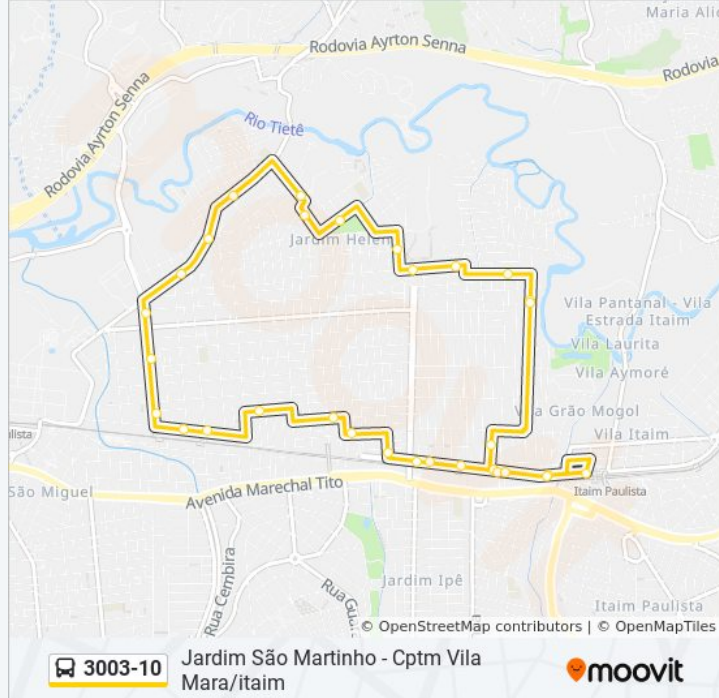

R. Tietê, 220

R. Tietê, 1018

R. Vistosa Madre de Deus, 165

Av. Estrela da Noite, 903

R. Cordão de São Francisco, 525

R. Cordão de São Francisco, 575

R. Cordão de São Francisco, 525

R. Cordão de São Francisco

R. Pedroso da Silva, 107

Avenida Doutor José Artur Nova 1742-1816

Avenida Doutor José Artur Nova 2070

Av. Dr. José Artur da Nova, 2400

Av. Dr. José Artur Nova, 2748

R. Domingos Trigueiros, 1

R. Camomila, 51

Pça. Craveiro do Campo

Os horários e os mapas do itinerário da linha de ônibus 3003-10 estão disponíveis, no formato PDF offline, no site: moovitapp.com. Use o [Moovit App](#) e viaje de transporte público por São Paulo e Região! Com o Moovit você poderá ver os horários em tempo real dos ônibus, trem e metrô, e receber direções passo a passo durante todo o percurso!