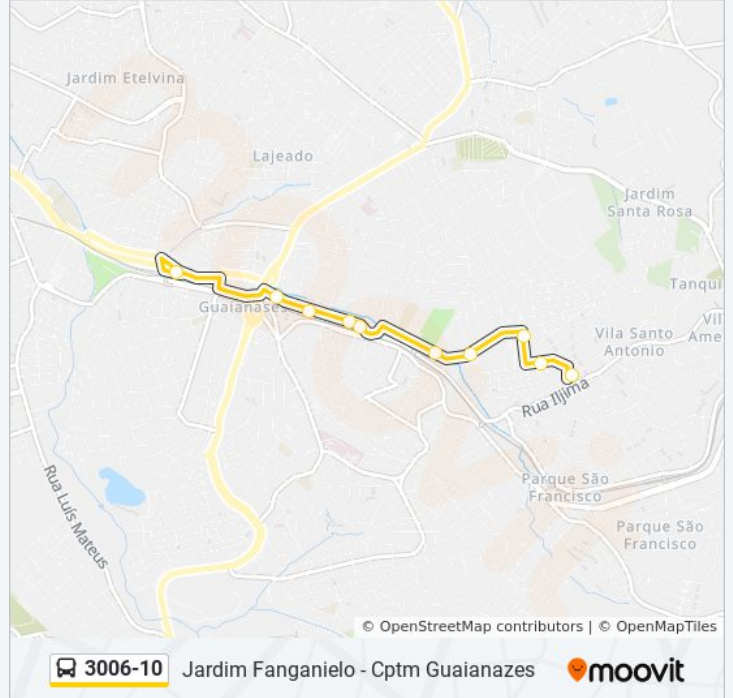

3006-10

Jardim Fanganielo - Cptm Guaianases

Use O App

A linha de ônibus 3006-10 | (Jardim Fanganielo - Cptm Guaianases) tem 2 itinerários.

(1) CPTM Guaianases: 24 horas(2) Jd. Fanganielo: 00:10 - 23:45

Use o aplicativo do Moovit para encontrar a estação de ônibus da linha 3006-10 mais perto de você e descubra quando chegará a próxima linha de ônibus 3006-10.

Sentido: CPTM Guaianases

13 pontos

[VER OS HORÁRIOS DA LINHA](#)

Av. Armada Cabralina, 117
Rua Francisco Nunes Cubas
R. Gaspar Sardinha, 44
R. Gaspar Sardinha, 200
R. Inácio de Oliveira Campos, 489
R. Inácio de Oliveira Campos, 342
Rua Leonilda Magrini, 263
R. Leonilda Magrini, 118
Rua Professor Cosme Deodato Tadeu 601
R. Prof. Cosme Deodato Tadeu, 319
R. Prof. Cosme Deodato Tadeu, 89
Terminal Norte - Estação CPTM Guaianazes
Terminal Norte - Estação CPTM Guaianazes

Informações da linha de ônibus 3006-10**Sentido:** CPTM Guaianases**Paradas:** 13**Duração da viagem:** 14 min**Resumo da linha:**

Sentido: Jd. Fanganielo

12 pontos

[VER OS HORÁRIOS DA LINHA](#)

Terminal Norte - Estação CPTM Guaianazes