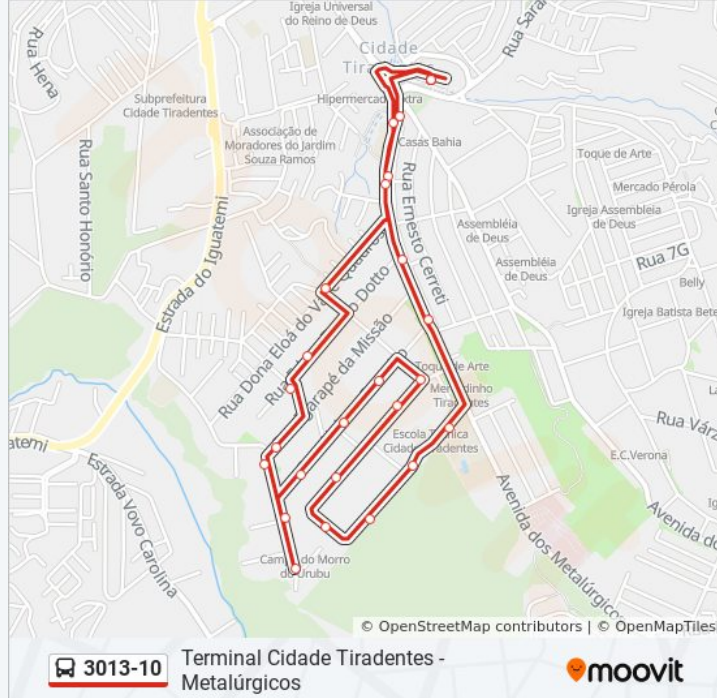

3013-10

Terminal Cidade Tiradentes - Metalúrgicos

Use O App

A linha de ônibus 3013-10 | (Terminal Cidade Tiradentes - Metalúrgicos) tem 1 itinerário.

(1) Metalúrgicos: 04:40 - 23:30

Use o aplicativo do Moovit para encontrar a estação de ônibus da linha 3013-10 mais perto de você e descubra quando chegará a próxima linha de ônibus 3013-10.

Horários da linha de ônibus 3013-10

Tabela de horários sentido Metalúrgicos

domingo	05:10 - 23:40
segunda-feira	04:40 - 23:30
terça-feira	04:40 - 23:30
quarta-feira	04:40 - 23:30
quinta-feira	04:40 - 23:30
sexta-feira	04:40 - 23:30
sábado	05:10 - 23:40

Informações da linha de ônibus 3013-10**Sentido:** Metalúrgicos**Paradas:** 30**Duração da viagem:** 22 min**Resumo da linha:**

R. Barão Barros de Tatuí

Av. dos Metalúrgicos, 153

Terminal Cidade Tiradentes

Terminal Cidade Tiradentes

Terminal Cidade Tiradentes

Terminal Cidade Tiradentes

Terminal Cidade Tiradentes

Terminal Cidade Tiradentes

Terminal Cidade Tiradentes

Os horários e os mapas do itinerário da linha de ônibus 3013-10 estão disponíveis, no formato PDF offline, no site: moovitapp.com. Use o [Moovit App](#) e viaje de transporte público por São Paulo e Região! Com o Moovit você poderá ver os horários em tempo real dos ônibus, trem e metrô, e receber direções passo a passo durante todo o percurso!