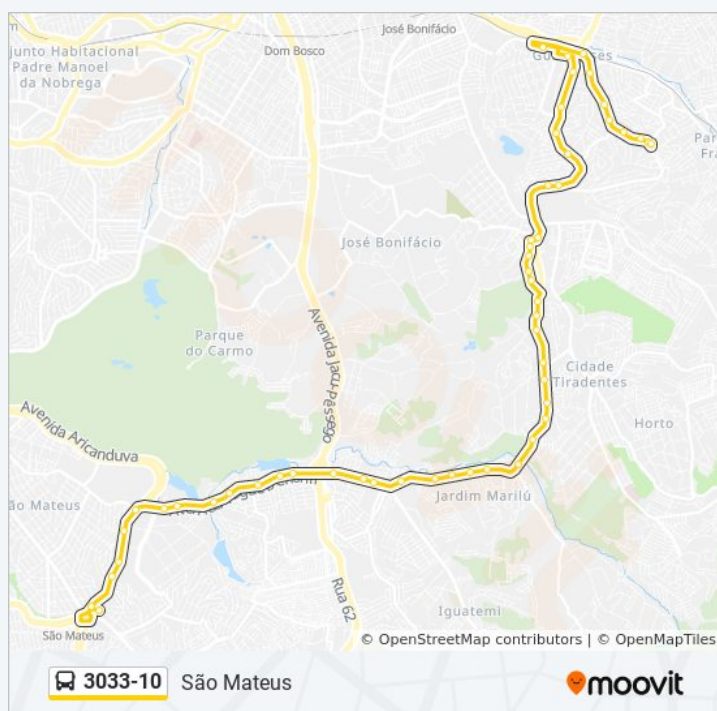

3033-10

Guaianases

Use O App

A linha de ônibus 3033-10 | (Guaianases) tem 2 itinerários.

(1) Guaianases: 00:00 - 23:50(2) São Mateus: 03:40 - 23:00

Use o aplicativo do Moovit para encontrar a estação de ônibus da linha 3033-10 mais perto de você e descubra quando chegará a próxima linha de ônibus 3033-10.

R. Saturnino Pereira, 297

R. Saturnino Pereira, 407

Rua Professor João De Lima Paiva

Terminal Estação CPTM Guaianases Plat. B, 3

Rua Salvador Gianetti 1154

R. Otelo Augusto Ribeiro, 302

R. Otelo Augusto Ribeiro, 728

R. Otelo Augusto Ribeiro, 998

Av. Miguel Achiole da Fonseca, 220

Av. Miguel Achiole da Fonseca, 442

Sentido: São Mateus

53 pontos

[VER OS HORÁRIOS DA LINHA](#)

Horários da linha de ônibus 3033-10

Tabela de horários sentido São Mateus

Sentido: São Mateus

Paradas: 53

Duração da viagem: 71 min

Resumo da linha:

Estr. Iguatemi, 7357

Av. Ragueb Chohfi, 7290

Av. Ragueb Chohfi, 6336

Av. Ragueb Chohfi, 5789