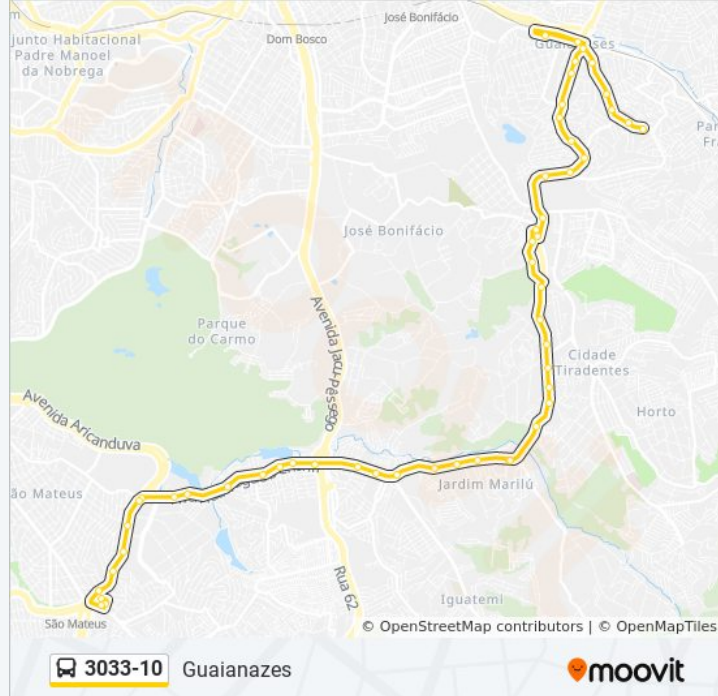

R. Saturnino Pereira, 297

R. Saturnino Pereira, 407

Rua Professor João De Lima Paiva

Terminal Estação CPTM Guaianases Plat. B, 3

Rua Salvador Gianetti 1154

R. Otelo Augusto Ribeiro, 302

R. Otelo Augusto Ribeiro, 728

R. Otelo Augusto Ribeiro, 998

Av. Miguel Achiole da Fonseca, 220

Av. Miguel Achiole da Fonseca, 442

Sentido: São Mateus

53 pontos

[VER OS HORÁRIOS DA LINHA](#)

Horários da linha de ônibus 3033-10

Tabela de horários sentido São Mateus