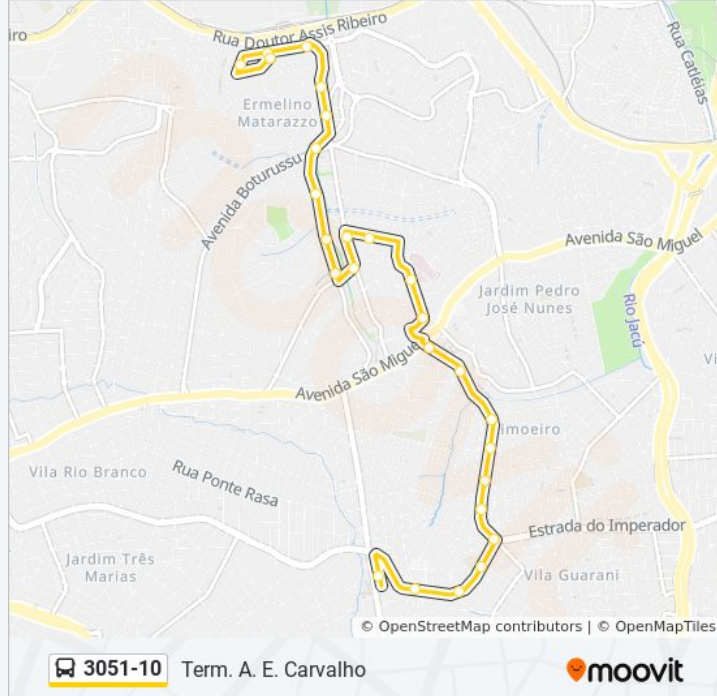

**Sentido: Ermelino Matarazzo**

23 pontos

[VER OS HORÁRIOS DA LINHA](#)

Terminal A. E. Carvalho  
Estr. do Imperador, 2719  
Estr. do Imperador, 4800  
Estr. do Imperador, 3696  
Estr. do Imperador, 3688  
Av. Augusto Antunes, 907  
Av. Augusto Antunes, 715  
Av. Augusto Antunes, 599  
Av. Augusto Antunes, 247  
Av. Augusto Antunes, 63  
Av. Manoel dos Santos Braga, 881  
Av. Manoel dos Santos Braga  
Avenida São Miguel 6687 A  
R. Felipe José de Figueiredo, 591  
R. Antônio Carlos Lamego, 234  
R. José Góes Nogueira, 449  
Av. José Munis Ribeiro, 221  
Av. José Munis Ribeiro, 47  
Av. Paranaguá 1318  
Av. Milene Elias, 409  
Av. Milene Elias, 612

Avenida Paranaguá 1783a

Av. Milene Elias, 181

R. Prof. Antônio de Castro Lopes, 1259

Rua Professor Antônio de Castro Lopes

Rua Professor Antônio de Castro Lopes 723

R. João Antônio Andrade, 1066

Av. Paranaguá, 972

### Informações da linha de ônibus 3051-10

**Sentido:** Term. A. E. Carvalho

**Paradas:** 27

**Duração da viagem:** 28 min

**Resumo da linha:**

Av. Augusto Antunes, 334

Av. Augusto Antunes, 554

Av. Augusto Antunes, 732

Av. Augusto Antunes, 922

Estr. do Imperador, 1023

R. Mose Braghioli

Estr. do Imperador, 3008

Terminal A. E. Carvalho

Terminal A. E. Carvalho

Os horários e os mapas do itinerário da linha de ônibus 3051-10 estão disponíveis, no formato PDF offline, no site: [moovitapp.com](https://moovitapp.com). Use o [Moovit App](#) e viaje de transporte público por São Paulo e Região! Com o Moovit você poderá ver os horários em tempo real dos ônibus, trem e metrô, e receber direções passo a passo durante todo o percurso!