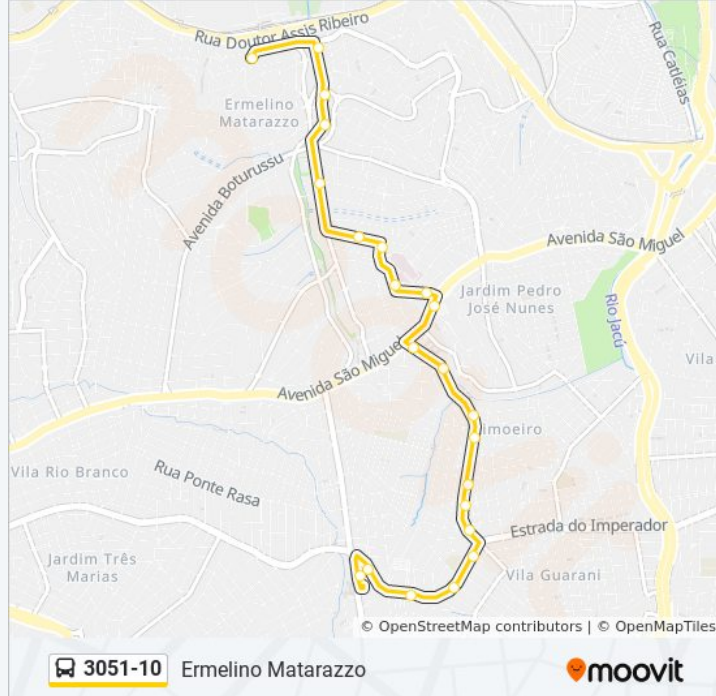

3051-10

Ermelino Matarazzo

Use O App

A linha de ônibus 3051-10 | (Ermelino Matarazzo) tem 2 itinerários.

(1) Ermelino Matarazzo: 00:12 - 23:57(2) Term. A. E. Carvalho: 00:00 - 23:45

Use o aplicativo do Moovit para encontrar a estação de ônibus da linha 3051-10 mais perto de você e descubra quando chegará a próxima linha de ônibus 3051-10.

**Sentido: Ermelino Matarazzo**

23 pontos

[VER OS HORÁRIOS DA LINHA](#)

Terminal A. E. Carvalho  
Estr. do Imperador, 2719  
Estr. do Imperador, 4800  
Estr. do Imperador, 3696  
Estr. do Imperador, 3688  
Av. Augusto Antunes, 907  
Av. Augusto Antunes, 715  
Av. Augusto Antunes, 599  
Av. Augusto Antunes, 247  
Av. Augusto Antunes, 63  
Av. Manoel dos Santos Braga, 881  
Av. Manoel dos Santos Braga  
Avenida São Miguel 6687 A  
R. Felipe José de Figueiredo, 591  
R. Antônio Carlos Lamego, 234  
R. José Góes Nogueira, 449  
Av. José Munis Ribeiro, 221  
Av. José Munis Ribeiro, 47  
Av. Paranaguá 1318  
Av. Milene Elias, 409  
Av. Milene Elias, 612

**Informações da linha de ônibus 3051-10****Sentido:** Ermelino Matarazzo**Paradas:** 23**Duração da viagem:** 26 min**Resumo da linha:**

R. Rev. José de Azevedo Guerra, 185

R. Bispo Isaias F Sucasas, 601

Avenida Paranaguá 1783a

Av. Milene Elias, 181

R. Prof. Antônio de Castro Lopes, 1259

Rua Professor Antônio de Castro Lopes

Rua Professor Antônio de Castro Lopes 723

R. João Antônio Andrade, 1066

Av. Paranaguá, 972