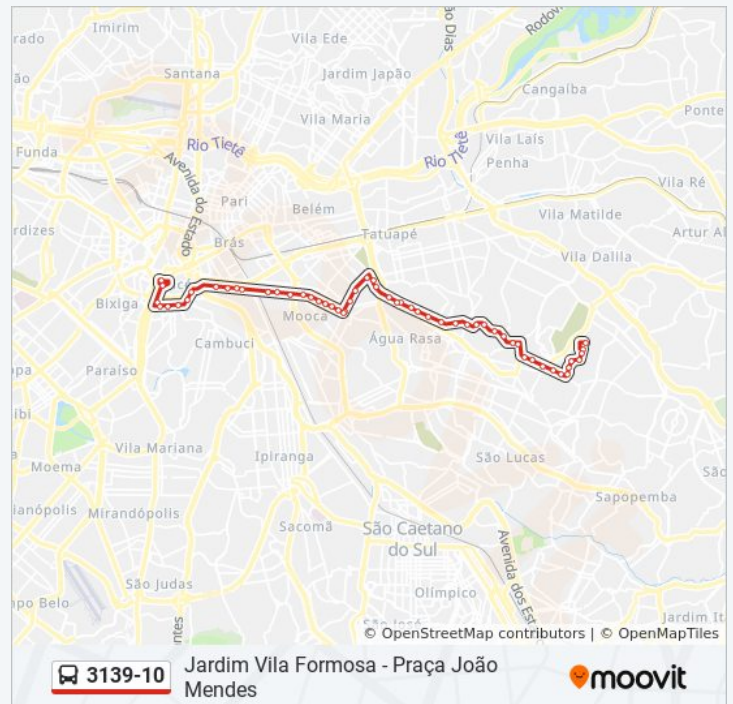

Quarta-feira	05:00 - 23:00
Quinta-feira	05:00 - 23:00
Sexta-feira	05:00 - 23:00
Sábado	05:00 - 23:00

Informações da linha de ônibus 3139-10

Sentido: Pça. João Mendes

Paradas: 55

Duração da viagem: 68 min

Resumo da linha: