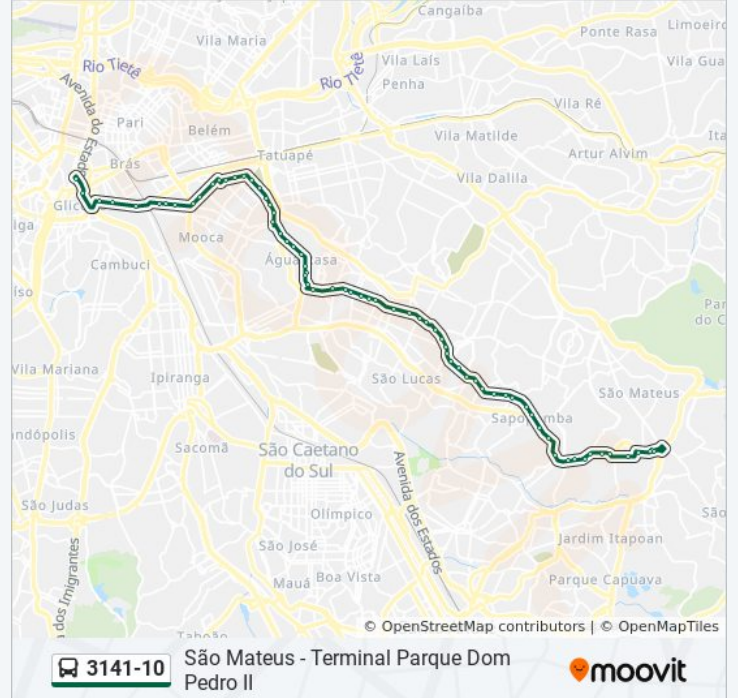

Av. Sapopemba, 262

Av. Sapopemba, 572

Av. Sapopemba, 770

Av. Sapopemba, 1088

Av. Sapopemba, 1444

Av. Sapopemba, 1635

Av. Sapopemba, 1728

Av. Sapopemba, 1952

Avenida Sapopemba 2748

Avenida Sapopemba 3146

Av. Sapopemba, 3298

Av. Sapopemba, 3564

Av. Sapopemba, 3809

Avenida Sapopemba, 4026

Av. Sapopemba, 4614

Avenida Sapopemba 4976

Rua Miguel Ferraz da Trindade 78

Avenida Sapopemba

Avenida Sapopemba, 5840

Av. Sapopemba, 6158

Av. Sapopemba, 6378

Av. Sapopemba, 6574

Av. Sapopemba, 6832

Av. Sapopemba, 7098

Av. Sapopemba, 7420

Av. Sapopemba, 7688

Av. Sapopemba, 7974

Avenida Sapopemba, 8350

Av. Sapopemba, 8652

Av. Sapopemba, 8842

Av. Sapopemba, 9267

Avenida Sapopemba 9524

Av. Sapopemba, 9820