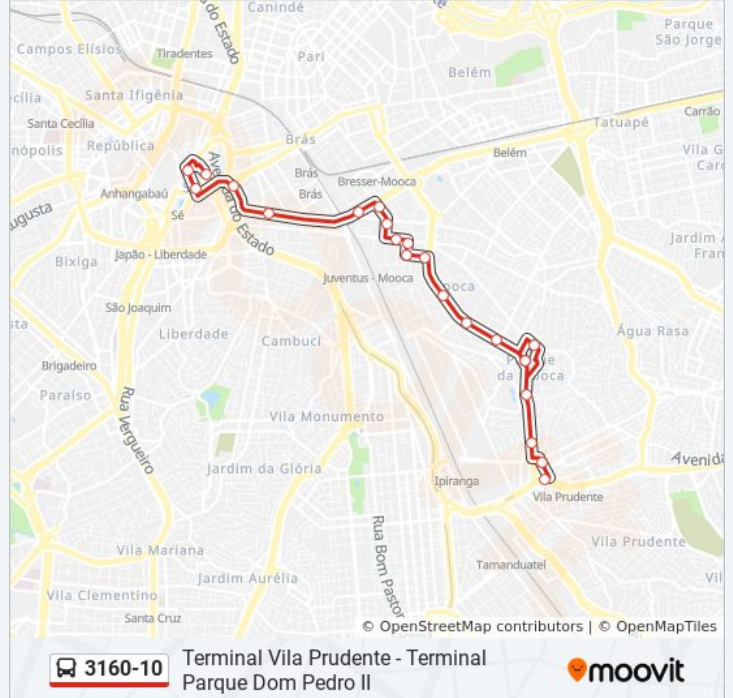

Use o aplicativo do Moovit para encontrar a estação de ônibus da linha 3160-10 mais perto de você e descubra quando chegará a próxima linha de ônibus 3160-10.

Sentido: Term. Pq. D. Pedro II

19 pontos

[VER OS HORÁRIOS DA LINHA](#)

R. Leocádia Cintra, 15

R. Orville Derby, 25

R. da Mooca, 2095

R. João Antônio de Oliveira, 152

R. Alm. Brasil, 521

Praca Kennedy

Av. Alcântara Machado, 351

Viaduto Antônio Nakashima

Rua Doutor Bitencourt Rodrigues 94

R. Dr. Bittencourt Rodrigues (Pça. Fernando Costa)

Terminal Parque Dom Pedro II Plt.06

Horários da linha de ônibus 3160-10

Tabela de horários sentido Term. Pq. D. Pedro II

Sentido: Term. VI. Prudente

18 pontos

[VER OS HORÁRIOS DA LINHA](#)

Terminal Parque Dom Pedro II Plt.06

Pq. D. Pedro II

Hospital D. Pedro II

Avenida Alcântara Machado 464

Avenida Alcântara Machado 1018