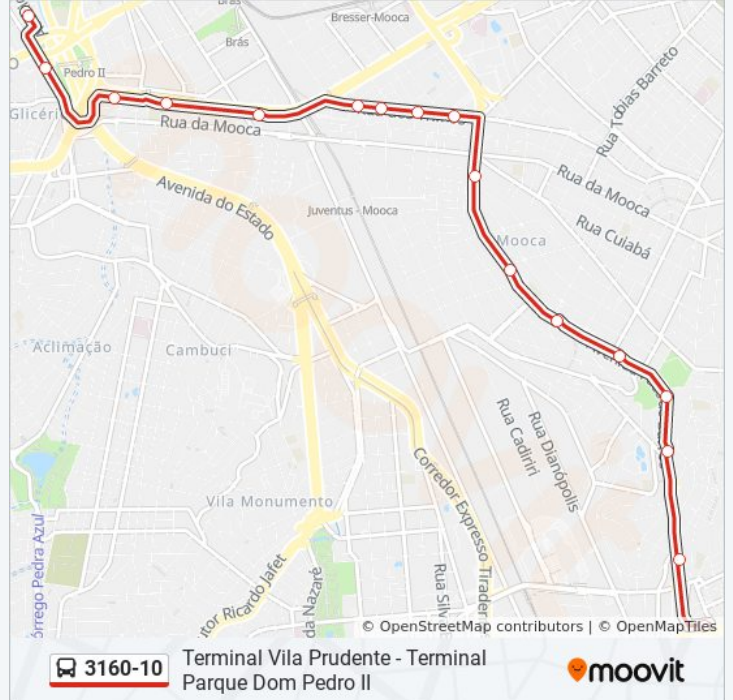

Os horários e os mapas do itinerário da linha de ônibus 3160-10 estão disponíveis, no formato PDF offline, no site: moovitapp.com. Use o [Moovit App](#) e viaje de transporte público por São Paulo e Região! Com o Moovit você poderá ver os horários em tempo real dos ônibus, trem e metrô, e receber direções passo a passo durante todo o percurso!

[Sobre o Moovit](#) • [Soluções MaaS](#) • [Países atendidos](#) • [Comunidade Mooviter](#)

© 2024 Moovit - Todos os direitos reservados

Confira os horários de chegada em tempo real!