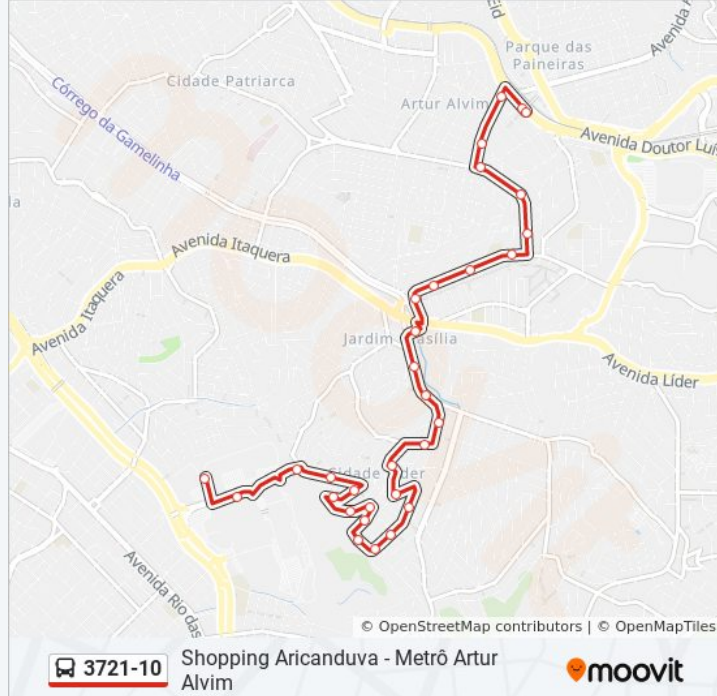

R. Marengo
Av. Principal Leste
Av. Principal Leste - Posto de Gasolina
R. Francesco Melzi, 414
R. Pedro de Mena, 121
R. Pão de Açúcar, 382
R. Alonso de Mena, 201
R. Alonso de Mena, 55
R. Murucupi, 60
R. Elza dos Anjos Neves, 710
R. Elza dos Anjos Neves, 585
R. Elza dos Anjos Neves, 353
R. Bento Teixeira, 138
R. Jacinto Macamboa, 54
Pça. Valdemar Bassi, 58
R. Erva Mularinha, 171
Av. Osvaldo Valle Cordeiro, 590
Av. Osvaldo Valle Cordeiro, 389
R. Henrique Rodrigues Peres, 410
Av. Waldemar Tietz
Av. Waldemar Tietz, 154

Informações da linha de ônibus 3721-10**Sentido:** Metrô Artur Alvim**Paradas:** 31**Duração da viagem:** 28 min**Resumo da linha:**

Av. Waldemar Tietz, 366

Av. Waldemar Tietz, 652

Av. Waldemar Tietz, 950

Av. Pe. Francisco de Toledo, 138

Av. Pe. Francisco de Toledo, 400

Avenida Padre Francisco De Tolêdo 740

R. Peixoto Werneck, 411

R. Peixoto Werneck, 77

R. Dr. Luiz Aires

Terminal Metrô Artur Alvim (Lado Sul)

Sentido: Shop. Aricanduva

25 pontos

[VER OS HORÁRIOS DA LINHA](#)

Terminal Metrô Artur Alvim (Lado Sul)

Avenida Padre Estanislau De Campos,811-827

Av. Pe. Estanislau de Campos, 475

Av. Pe. Estanislau de Campos, 152