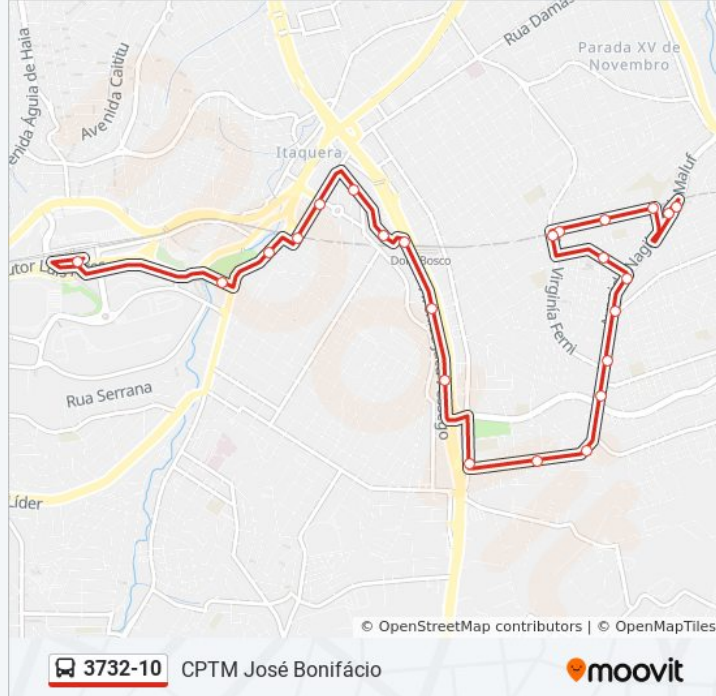

**Informações da linha de ônibus 3732-10****Sentido:** CPTM José Bonifácio**Paradas:** 26**Duração da viagem:** 33 min**Resumo da linha:**

R. Sílvio Barbini, 130

R. Sílvio Barbini, 364

R. Sílvio Barbini, 696

Av. Nagib Farah Maluf, 1500

Terminal CPTM José Bonifácio PI2

### Sentido: Metrô Itaquera

32 pontos

[VER OS HORÁRIOS DA LINHA](#)

Terminal CPTM José Bonifácio PI2

Av. Nagib Farah Maluf, 1372

R. Inácio Donati

R. Sílvio Barbini, 251

R. Sílvio Barbini, 251