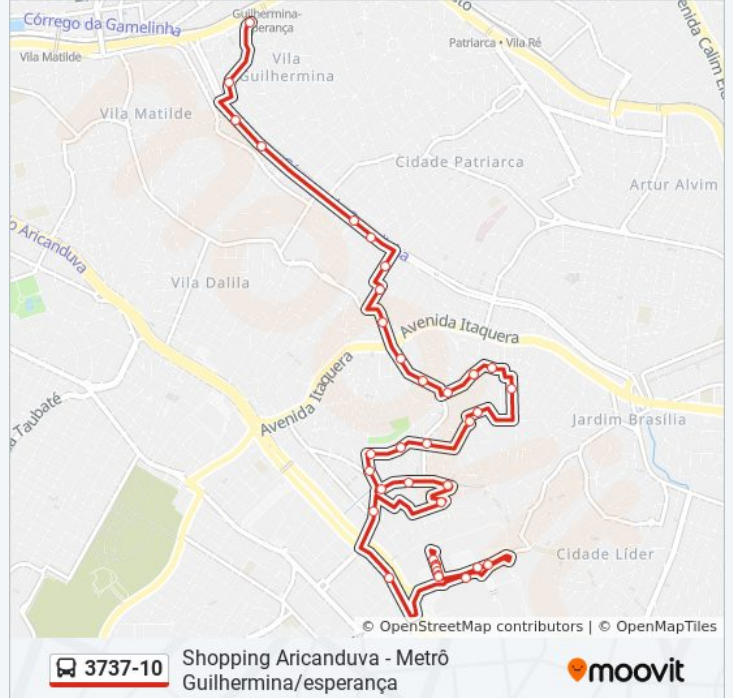

Tabela de horários sentido Shop. Aricanduva

Domingo	00:15 - 23:40
Segunda-feira	00:05 - 23:58
Terça-feira	00:13 - 23:58
Quarta-feira	00:13 - 23:58
Quinta-feira	00:13 - 23:58
Sexta-feira	00:13 - 23:58
Sábado	00:13 - 23:55

R. Saul Borges Carneiro, 452

R. Marajá-Açu, 133

R. Simone Martini, 75

R. Simone Martini, 39

R. Saul Borges Carneiro, 16

R. Fortuna de Minas, 976

Ponto 1

Av. Principal Leste

Av. Principal Leste

Av. Principal Leste

R. Marengo, 0

Os horários e os mapas do itinerário da linha de ônibus 3737-10 estão disponíveis, no formato PDF offline, no site: moovitapp.com. Use o [Moovit App](#) e viaje de transporte público por São Paulo e Região! Com o Moovit você poderá ver os horários em tempo real dos ônibus, trem e metrô, e receber direções passo a passo durante todo o percurso!