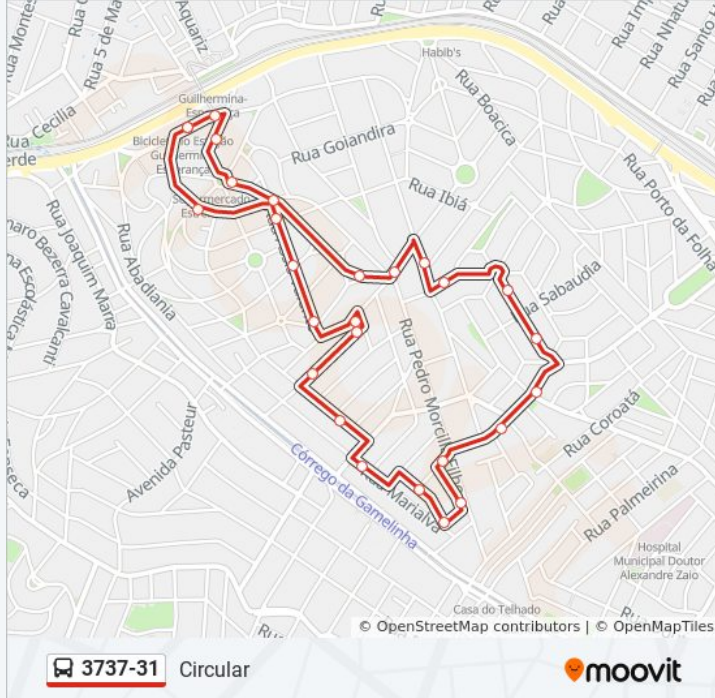

- R. Jordânia, 545
- R. Jordânia, 183
- R. Jordânia, 3
- R. Costa Rego, 39
- R. Astorga, 729
- R. Astorga, 801

Os horários e os mapas do itinerário da linha de ônibus 3737-31 estão disponíveis, no formato PDF offline, no site: moovitapp.com. Use o [Moovit App](#) e viaje de transporte público por São Paulo e Região! Com o Moovit você poderá ver os horários em tempo real dos ônibus, trem e metrô, e receber direções passo a passo durante todo o percurso!

[Sobre o Moovit](#) • [Soluções MaaS](#) • [Países atendidos](#) • [Comunidade Mooviter](#)

© 2024 Moovit - Todos os direitos reservados

Confira os horários de chegada em tempo real!