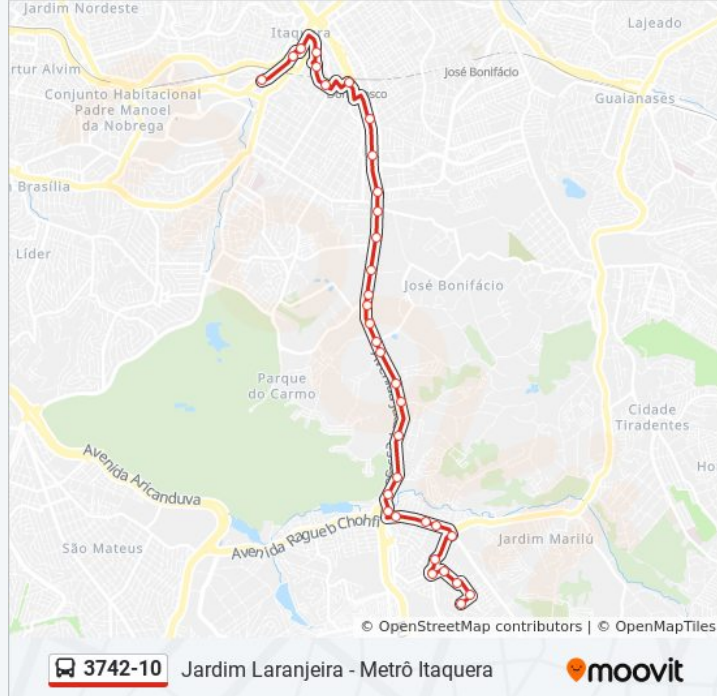

Rua Américo Salvador Novelli 199

R. Victório Santim, 260

R. Italina, 304

R. São Francisco do Piauí

Av. Jacu-Pêssego/Nova Trabalhadores, 7697

Av. Jacu-Pêssego/Nova Trabalhadores, 35

Av. Jacu-Pêssego/Nova Trabalhadores, 3201

Av. Jacu-Pêssego/Nova Trabalhadores, 7237

Av. Jacu-Pêssego/Nova Trabalhadores

R. Italina, 492

R. Italina

R. Colonial das Missões, 179

R. Ken Sugaya, 353

R. Ken Sugaya, 159

R. Victório Santim, 27

Rua Gregório Ramalho, 256 - Parada 1/Flores do
Piauí

R. Tomazzo Ferrara 113

R. Tomazzo Ferrara, 650

R. Dr. Luiz Aires, 4287

Os horários e os mapas do itinerário da linha de ônibus 3742-10 estão disponíveis, no formato PDF offline, no site: moovitapp.com. Use o [Moovit App](#) e viaje de transporte público por São Paulo e Região! Com o Moovit você poderá ver os horários em tempo real dos ônibus, trem e metrô, e receber direções passo a passo durante todo o percurso!