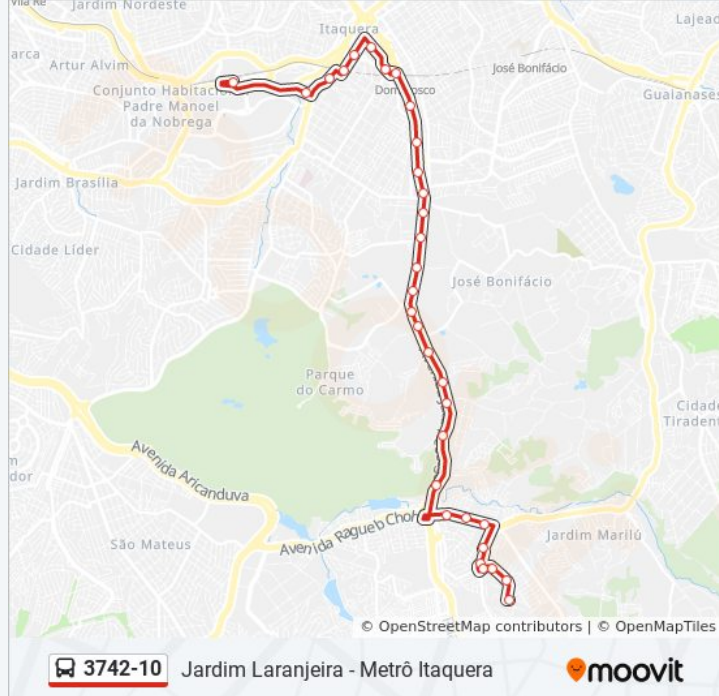

Rua Américo Salvador Novelli 199

R. Victório Santim, 260

R. Italina, 304

R. São Francisco do Piauí

Av. Jacu-Pêssego/Nova Trabalhadores, 7697

Av. Jacu-Pêssego/Nova Trabalhadores, 35

Av. Jacu-Pêssego/Nova Trabalhadores, 3201

Av. Ragueb Chohfi, 4482

Av. Ragueb Chohfi, 4750

Av. Ragueb Chohfi, 5055

R. Prof. Pedro Antônio Pimentel, 272

R. Prof. Pedro Antônio Pimentel, 544

R. Celso Betim, 423

R. Celso Betim, 305

R. Celso Betim, 125

R. Arraial do Tijuco, 463

Sentido: Metrô Itaquera

38 pontos

[VER OS HORÁRIOS DA LINHA](#)

R. Arraial do Tijuco, 463

R. Maria Garcia Betim, 100

R. Celso Betim, 26

R. Celso Betim, 305