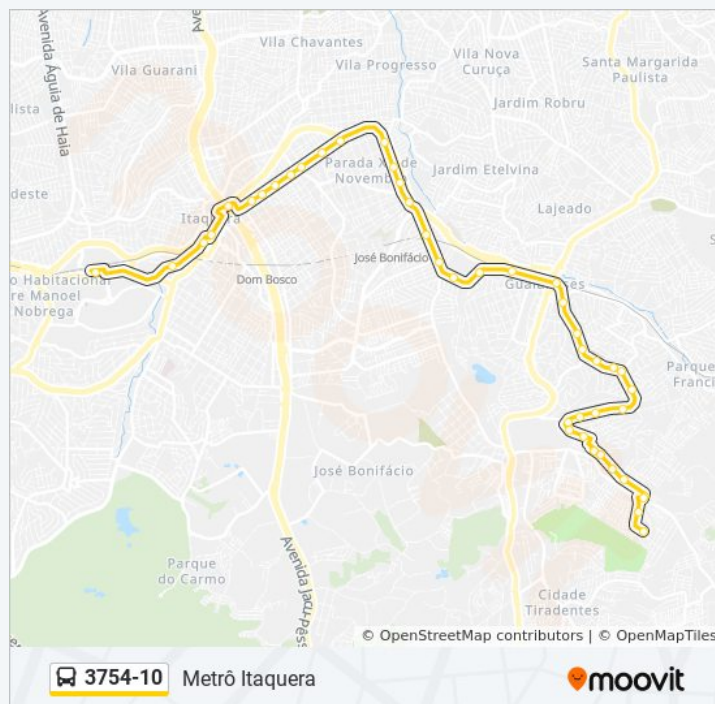

R. Otelo Augusto Ribeiro, 705

R. Otelo Augusto Ribeiro, 275

Rua Caranaiba

Parada 1 - Cptm Guaianazes (B/C)

Rua Salvador Gianetti 1085

Estr. Itaquera-Guaianases, 2722

Estr. Itaquera-Guaianases, 2455

Estr. Itaquera-Guaianases, 2001

R. Augusto Carlos Bauman, 834 - Vila Brasil, São Paulo - Sp, 08210-590, Brasil

R. Augusto Carlos Bauman 623

R. Augusto Carlos Bauman 485

Informações da linha de ônibus 3754-10

Sentido: Metrô Itaquera

Paradas: 44

Duração da viagem: 59 min

Resumo da linha:

E. T. Itaquera Plat. B

Rua Gregório Ramalho, 256 - Parada 1/Flores do Piauí

R. Tomazzo Ferrara 113

R. Tomazzo Ferrara, 650

R. Dr. Luiz Aires, 4287

Terminal Metrô Itaquera Norte