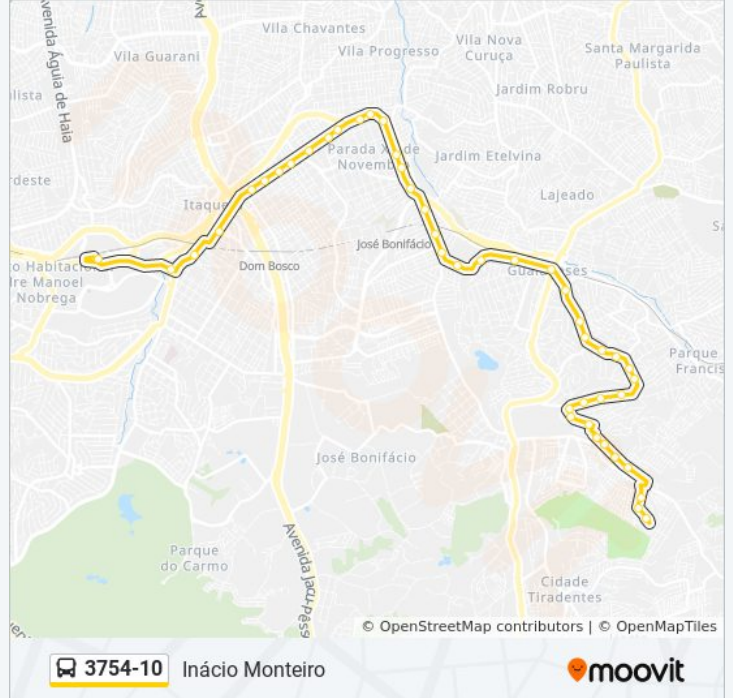

Rua Salvador Gianetti 1154

R. Otelo Augusto Ribeiro, 302

R. Otelo Augusto Ribeiro, 728

R. Otelo Augusto Ribeiro, 998

Av. Miguel Achiole da Fonseca, 220

Av. Miguel Achiole da Fonseca, 442

Av. Miguel Achiole da Fonseca, 704

R. Onofre Leite Meirelles

Av. José Higino Neves

Av. José Higino Neves, 1048

Av. José Higino Neves, 1370

R. Igarapé da Bela Aurora, 78

R. Igarapé da Bela Aurora

R. Igarapé Serra Encantada, 159

Sentido: Metrô Itaquera

44 pontos

[VER OS HORÁRIOS DA LINHA](#)

R. Igarapé Serra Encantada, 159

R. Igarapé da Bela Aurora, 115

R. Fermin Alvarez, 118

R. Fermin Alvarez, 56

Av. José Higino Neves

Av. José Higino Neves - Fernando de Augsburg
214