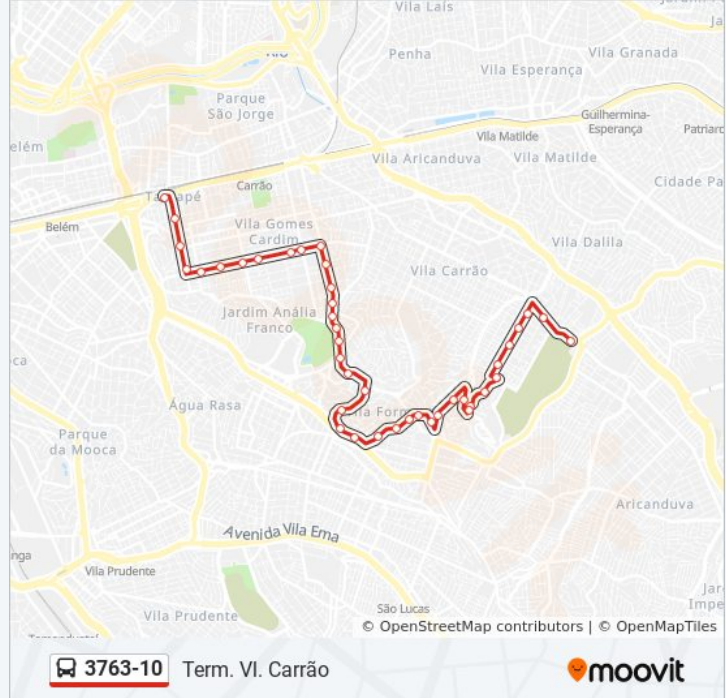

3763-10

Metrô Tatuapé

Use O App

A linha de ônibus 3763-10 | (Metrô Tatuapé) tem 2 itinerários.

(1) Metrô Tatuapé: 00:00 - 23:45(2) Term. VI. Carrão: 00:00 - 23:45

Use o aplicativo do Moovit para encontrar a estação de ônibus da linha 3763-10 mais perto de você e descubra quando chegará a próxima linha de ônibus 3763-10.

### Informações da linha de ônibus 3763-10

**Sentido:** Term. VI. Carrão

**Paradas:** 41

**Duração da viagem:** 49 min

**Resumo da linha:**

R. Antônio de Barros, 2443  
R. Antônio de Barros, 2688  
R. Antônio de Barros, 2896  
R. Acurui, 72  
R. Acurui, 292  
R. Acurui, 512  
Pça. Sto. Atanásio, 720  
R. Arapacu, 138  
R. Chagu, 302  
R. Da. Vitória Speers, 850  
R. Da. Vitória Speers, 1020  
R. Mandioré, 551  
R. Mandioré  
R. Saigon, 71  
Av. Dr. Eduardo Cotching, 2130  
Pça. Dr. Sampaio Vidal, 108  
Pça. Dr. Sampaio Vidal, 245  
R. Filhas do Sagrado Coração, 242  
R. Cabinari, 359  
Av. Trumain, 13  
Av. Flor de Vila Formosa, 59  
Av. Flor de Vila Formosa, 346  
R. Antônio Peres Mulla, 373  
R. Francisca de Paula, 1003  
R. Francisca de Paula, 507  
R. Francisca de Paula, 275  
R. Francisca de Paula, 167  
Av. Dezenove de Janeiro, 322  
Terminal Vila Carrão

Os horários e os mapas do itinerário da linha de ônibus 3763-10 estão disponíveis, no formato PDF offline, no site: [moovitapp.com](https://moovitapp.com). Use o [Moovit App](https://moovitapp.com) e viaje de transporte público por São Paulo e Região! Com o Moovit você poderá ver os horários em tempo real dos ônibus, trem e metrô, e receber direções passo a passo durante todo o percurso!