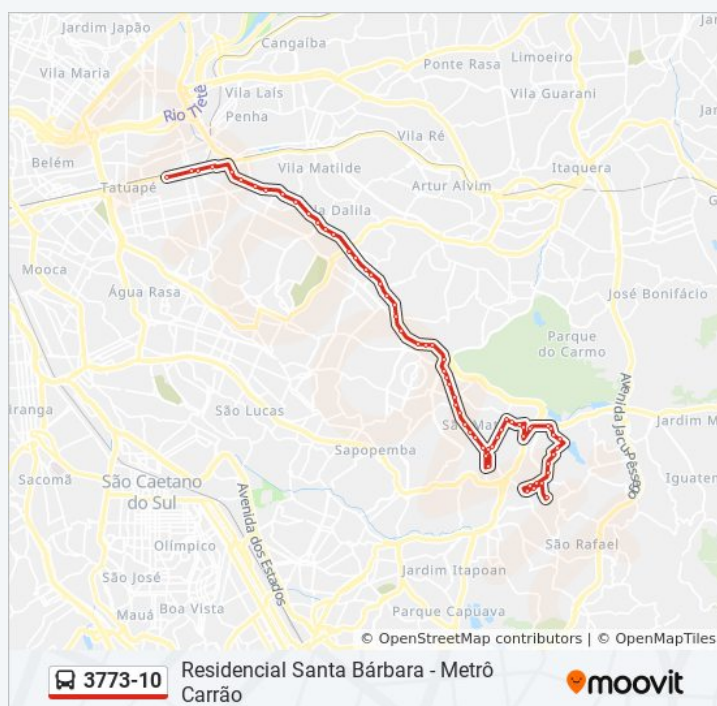

Av. Aricanduva, 3476

Av. Aricanduva, 4072

Av. Aricanduva, 4430

Av. Aricanduva, 4630

Av. Aricanduva, 4800

Ponto 1

Av. Aricanduva, 5376

Av. Aricanduva, 5576

Av. Aricanduva, 6532

Av. Aricanduva, 6080

Av. Aricanduva, 6640

Av. Aricanduva, 7786

Av. Aricanduva, 7996

Horários da linha de ônibus 3773-10

Tabela de horários sentido Res. Sta. Bárbara

Domingo	00:20 - 23:35
Segunda-feira	00:00 - 23:45
Terça-feira	00:00 - 23:45
Quarta-feira	00:00 - 23:45
Quinta-feira	00:00 - 23:45
Sexta-feira	00:00 - 23:45
Sábado	00:00 - 23:50

Informações da linha de ônibus 3773-10

Sentido: Res. Sta. Bárbara

Paradas: 63

Duração da viagem: 88 min

Resumo da linha:

Rua Souza Pereira

Av. Mateo Bei, 206

Av. Mateo Bei, 418