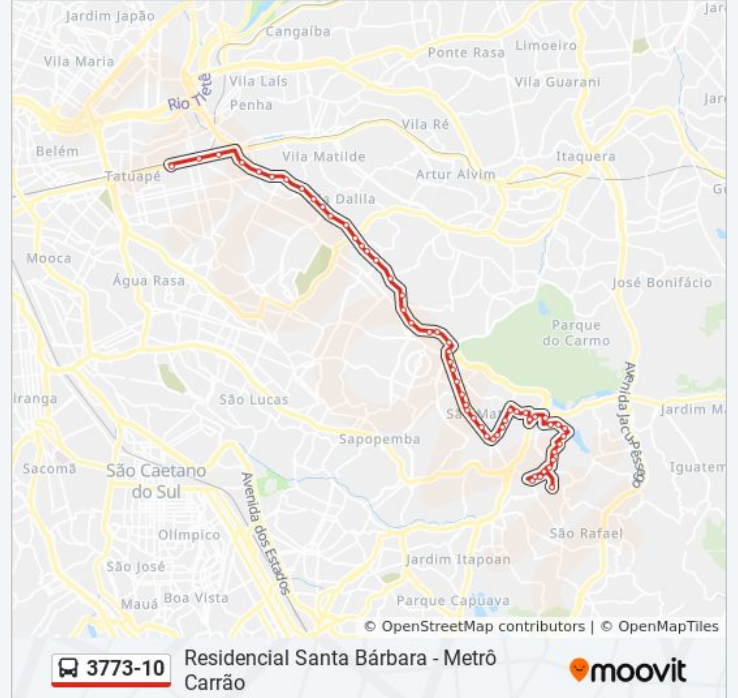

Av. Aricanduva, 7351

Av. Aricanduva - R. Igarapé Azul

Av. Aricanduva, 6759

Av. Aricanduva, 6949

Av. Aricanduva, 6599

Av. Aricanduva, 5831

Av. Aricanduva, 5555

Av. Aricanduva, 4869

Av. Aricanduva, 4053

Av. Aricanduva, 5225

Av. Aricanduva, 5999

Av. Aricanduva, 3465

Av. Aricanduva, 3575

Av. Aricanduva, 2969

Av. Aricanduva, 2663

Av. Aricanduva, 1111

Av. Aricanduva, 1771

Av. Aricanduva, 1341

Av. Aricanduva, 1003

Av. Aricanduva, 339

Av. Cde. de Frontin, 542

Av. Cde. de Frontin, 0

R. Melo Freire

Terminal Metrô Carrão (Lado Sul) Plat. C

Sentido: Res. Sta. Bárbara

63 pontos

[VER OS HORÁRIOS DA LINHA](#)

Terminal Metrô Carrão (Lado Sul) Plat. C

R. Melo Freire, 4952

Viaduto Antônio Abdo

Av. Cde. de Frontin, 450

Av. Aricanduva, 310