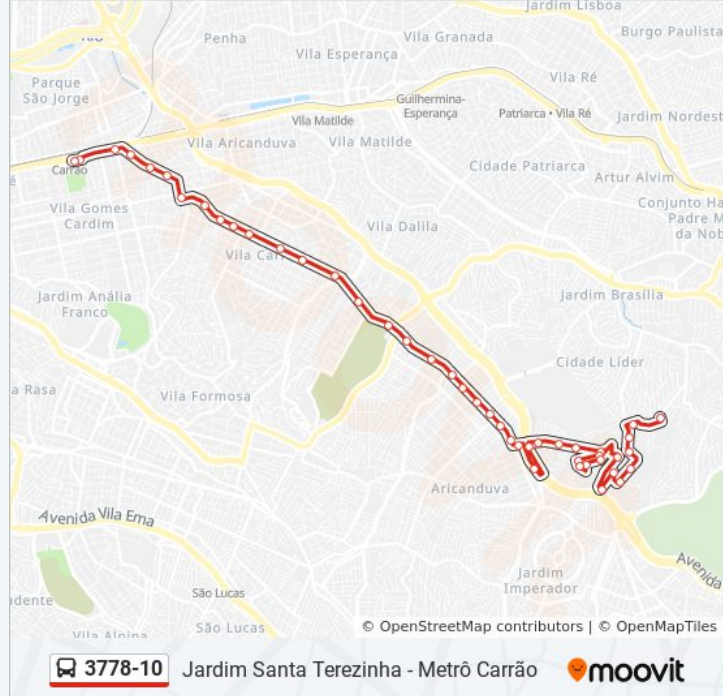

R. José da Costa de Andrade, 105

Av. Alziro Zarur, 1949

R. Ibitiguaia, 41

Sentido: Metrô Carrão

45 pontos

[VER OS HORÁRIOS DA LINHA](#)

R. Ibitiguaia, 41

R. Luís Norberto Freire, 448