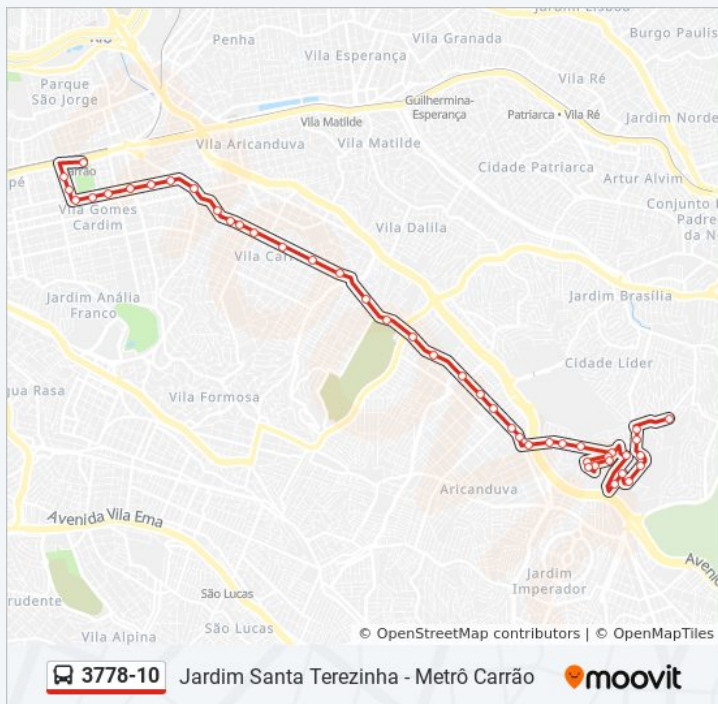

Informações da linha de ônibus 3778-10

Sentido: Metrô Carrão

Paradas: 45

Duração da viagem: 56 min

Resumo da linha:

R. Serra De Botucatu, 979

R. Serra De Botucatu, 749

R. Vilela, 853