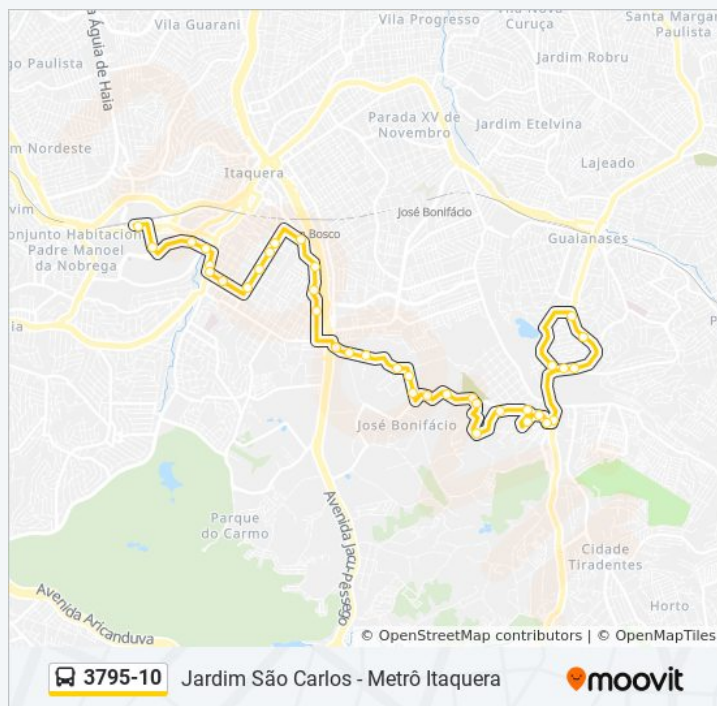

**Horários da linha de ônibus 3795-10**

Tabela de horários sentido Jd. São Carlos

Domingo	00:10 - 23:40
Segunda-feira	00:05 - 23:50
Terça-feira	00:10 - 23:50
Quarta-feira	00:10 - 23:50
Quinta-feira	00:10 - 23:50
Sexta-feira	00:10 - 23:50
Sábado	00:10 - 23:50

Av. Miguel Ignácio Curi, 44

Avenida Professor Engenheiro Ardevan Machado

**Sentido:** Metrô Itaquera

**Paradas:** 43

**Duração da viagem:** 52 min

**Resumo da linha:**

Os horários e os mapas do itinerário da linha de ônibus 3795-10 estão disponíveis, no formato PDF offline, no site: [moovitapp.com](https://moovitapp.com). Use o [Moovit App](#) e viaje de transporte público por São Paulo e Região! Com o Moovit você poderá ver os horários em tempo real dos ônibus, trem e metrô, e receber direções passo a passo durante todo o percurso!