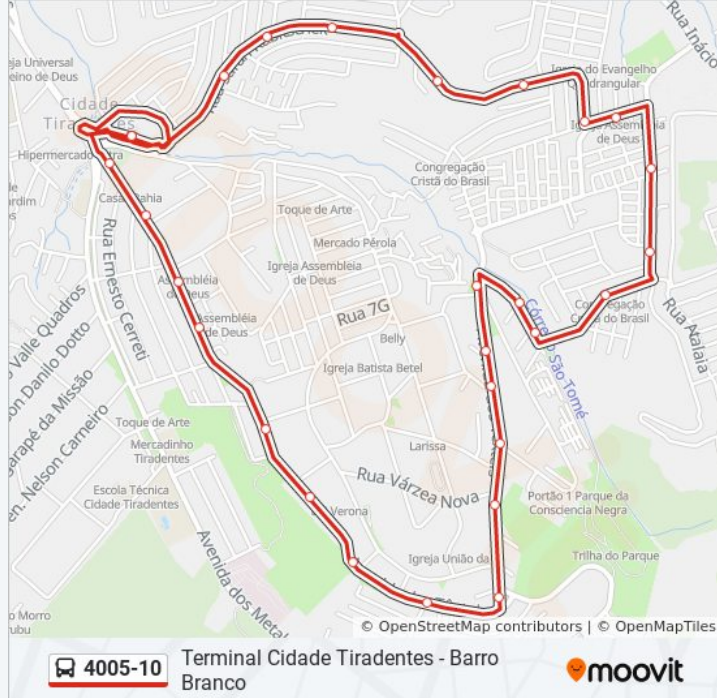

4005-10

Terminal Cidade Tiradentes - Barro Branco

Use O App

A linha de ônibus 4005-10 | (Terminal Cidade Tiradentes - Barro Branco) tem 1 itinerário.

(1) Barro Branco: 24 horas

Use o aplicativo do Moovit para encontrar a estação de ônibus da linha 4005-10 mais perto de você e descubra quando chegará a próxima linha de ônibus 4005-10.

**Horários da linha de ônibus 4005-10**

Tabela de horários sentido Barro Branco

Domingo	24 horas
Segunda-feira	24 horas
Terça-feira	24 horas
Quarta-feira	24 horas
Quinta-feira	24 horas
Sexta-feira	24 horas
Sábado	24 horas

**Informações da linha de ônibus 4005-10****Sentido:** Barro Branco**Paradas:** 32**Duração da viagem:** 30 min**Resumo da linha:**

R. dos Têxteis, 1743

R. dos Têxteis, 1505

R. dos Têxteis, 1211

R. dos Têxteis, 789

R. dos Têxteis, 625

R. dos Têxteis, 360

R. dos Têxteis, 21

Terminal Cidade Tiradentes

Terminal Cidade Tiradentes

Terminal Cidade Tiradentes

Terminal Cidade Tiradentes

Os horários e os mapas do itinerário da linha de ônibus 4005-10 estão disponíveis, no formato PDF offline, no site: [moovitapp.com](https://moovitapp.com). Use o [Moovit App](#) e viaje de transporte público por São Paulo e Região! Com o Moovit você poderá ver os horários em tempo real dos ônibus, trem e metrô, e receber direções passo a passo durante todo o percurso!