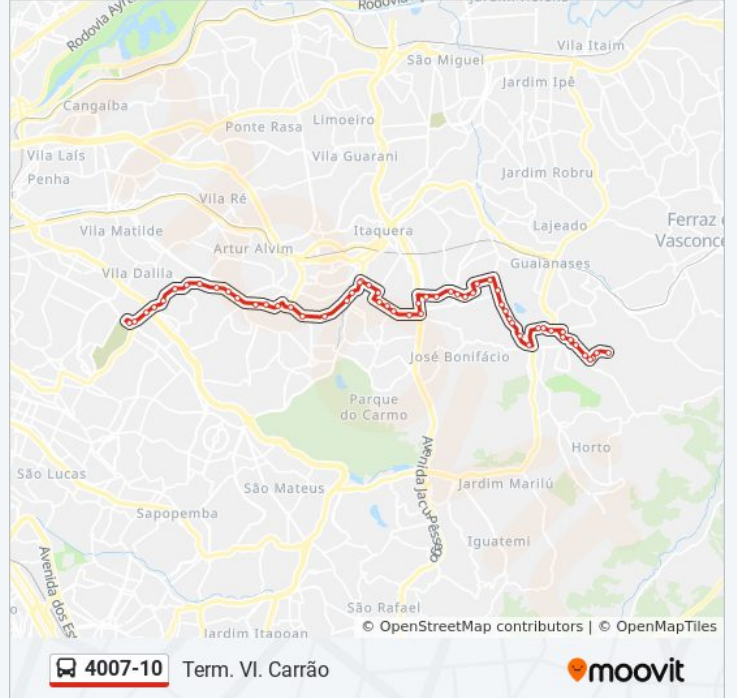

Informações da linha de ônibus 4007-10

Sentido: Term. VI. Carrão

Paradas: 65

Duração da viagem: 90 min

Resumo da linha:

R. Luís Matheus, 2546
R. Luís Matheus, 2220
R. Luís Matheus, 1710
R. Luís Matheus, 1753
R. Luís Matheus, 1505
R. Luís Matheus, 1344
R. Luís Matheus, 835
R. Silvianópolis, 130
R. Silvianópolis, 472
Av. Prof. João Batista Conti, 672
Av. Prof. João Batista Conti, 872
Av. Prof. João Batista Conti, 1072
Av. Prof. João Batista Conti, 1054
Av. Prof. João Batista Conti, 1510
Av. Prof. João Batista Conti, 1567
Av. Prof. João Batista Conti, 1970
Av. Jacu-Pêssego/Nova Trabalhadores, 35
Av. Jacu-Pêssego/Nova Trabalhadores, 3201
R. S. Teodoro, 1323
R. S. Teodoro, 825
R. S. Teodoro, 577
R. S. Teodoro, 387
R. Fontoura Xavier, 346
R. Benedito Coelho Neto, 231
R. Benedito Coelho Neto, 58
Av. Itaquera, 7085
R. Harry Dannenberg, 148
R. Harry Dannenberg, 373
R. Harry Dannenberg, 650
R. Harry Dannenberg, 928
R. Harry Dannenberg, 1228
Av. Afonso de Sampaio e Sousa, 300
R. Arcádia Paulistana, 431