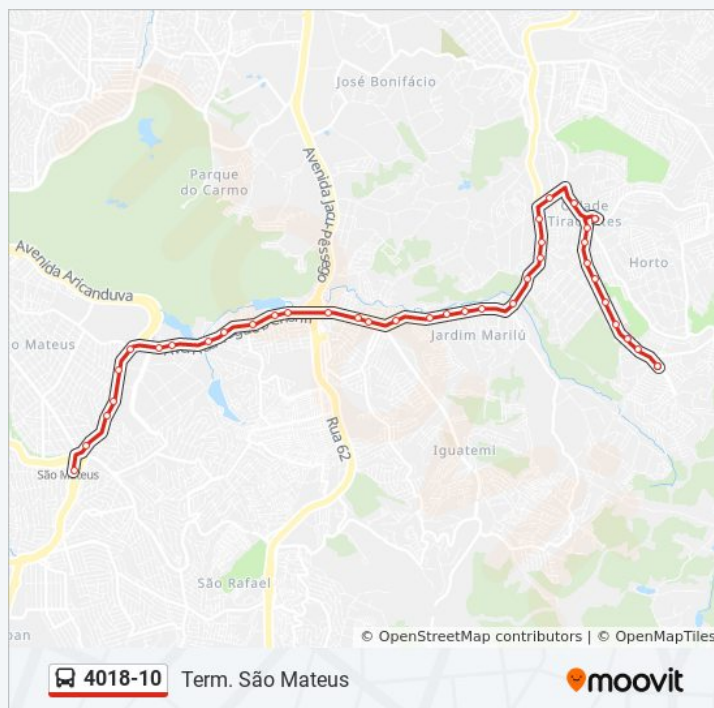

### Informações da linha de ônibus 4018-10

**Sentido:** Term. São Mateus

**Paradas:** 44

**Duração da viagem:** 54 min

**Resumo da linha:**

Av. Ragueb Chohfi, 2729

Av. Ragueb Chohfi, 1835

Av. Ragueb Chohfi, 1641