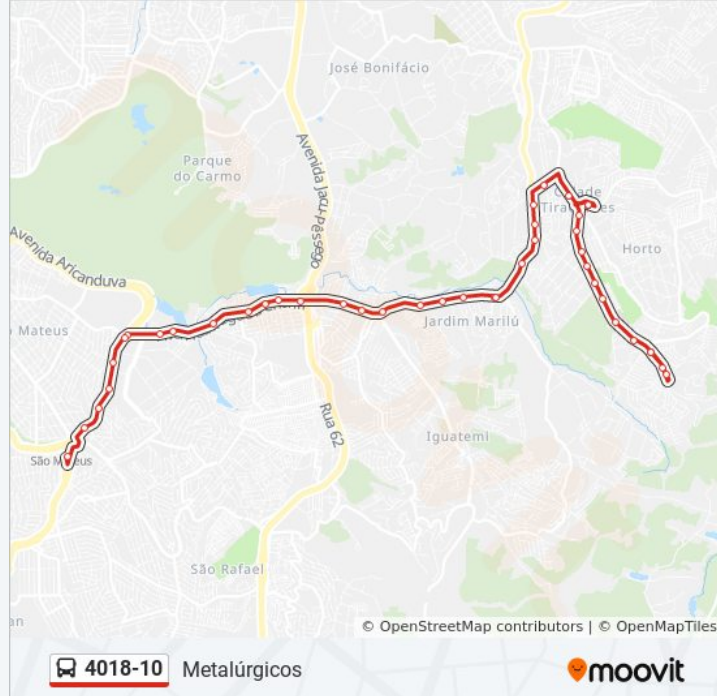

Terminal Cidade Tiradentes

Terminal Cidade Tiradentes

Av. dos Metalúrgicos

Av. dos Metalúrgicos 642

Av. dos Metalúrgicos

Av. dos Metalúrgicos

Av. dos Metalúrgicos, 1262

Av. dos Metalúrgicos, 1408

### Sentido: Term. São Mateus

44 pontos

[VER OS HORÁRIOS DA LINHA](#)

Terminal Metalúrgicos

Av. dos Metalúrgicos

Av. dos Metalúrgicos, 1875

4018-10 Metalúrgicos