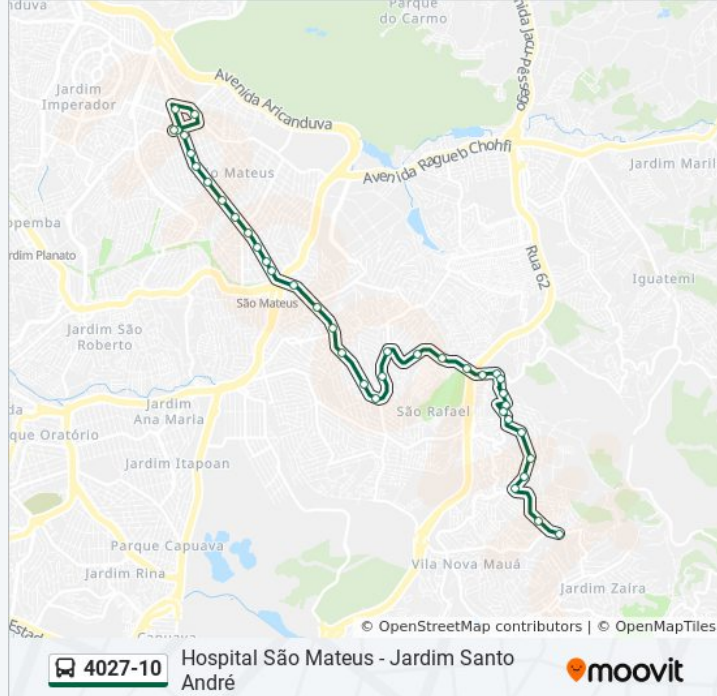

Av. Mateo Bei, 1181

Av. Mateo Bei, 824

R. André de Almeida, 662

R. Pe. Luiz Rossi, 25

Sentido: Jd. Sto. André

34 pontos

[VER OS HORÁRIOS DA LINHA](#)

R. Pe. Luiz Rossi, 25

Av. Mateo Bei, 964

Av. Mateo Bei, 1160

Av. Mateo Bei, 1408

Av. Mateo Bei, 1732

Av. Mateo Bei, 2050

Av. Mateo Bei, 2200

Av. Mateo Bei, 2540

Av. Mateo Bei, 2750

Av. Mateo Bei, 3096

Av. Mateo Bei, 3244

Av. Mateo Bei, 3484

Av. Sapopemba, 15900

Horários da linha de ônibus 4027-10

Tabela de horários sentido Jd. Sto. André

Domingo	00:05 - 23:50
Segunda-feira	00:05 - 23:44
Terça-feira	00:05 - 23:44
Quarta-feira	00:05 - 23:44
Quinta-feira	00:05 - 23:44
Sexta-feira	00:05 - 23:44
Sábado	00:05 - 23:45