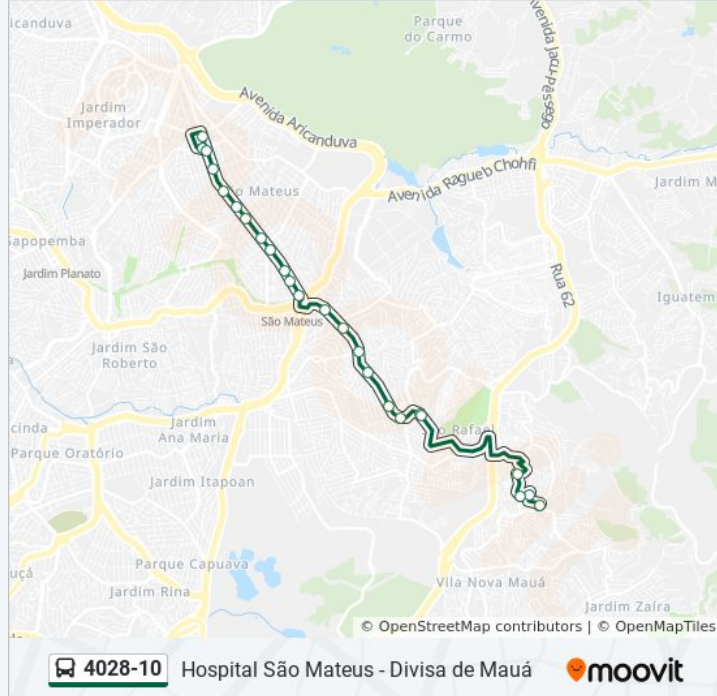

Use o aplicativo do Moovit para encontrar a estação de ônibus da linha 4028-10 mais perto de você e descubra quando chegará a próxima linha de ônibus 4028-10.

Sentido: Div. de Mauá

26 pontos

[VER OS HORÁRIOS DA LINHA](#)

Av. Mateo Bei, 2750

Av. Mateo Bei, 3096

Av. Mateo Bei, 3244

Av. Mateo Bei, 3484

Av. Sapopemba, 15900

Av. Sapopemba, 14340

Av. Sapopemba, 14700

Av. Sapopemba, 14980

Av. Sapopemba, 15800

Av. Sapopemba, 15766

R. Severino de Freitas Prestes, 139

R. Severino de Freitas Prestes, 181

R. Flores da Primavera, 639

Horários da linha de ônibus 4028-10

Tabela de horários sentido Div. de Mauá

R. Flores da Primavera, 697
Av. dos Sertanistas, 1618
Av. dos Sertanistas, 1480
R. Tte. Félix Bittencourt, 62
Estr. Adutora do Rio Claro

Sentido: Hosp. São Mateus

26 pontos

[VER OS HORÁRIOS DA LINHA](#)

Avenida Cidade De Mauá 739