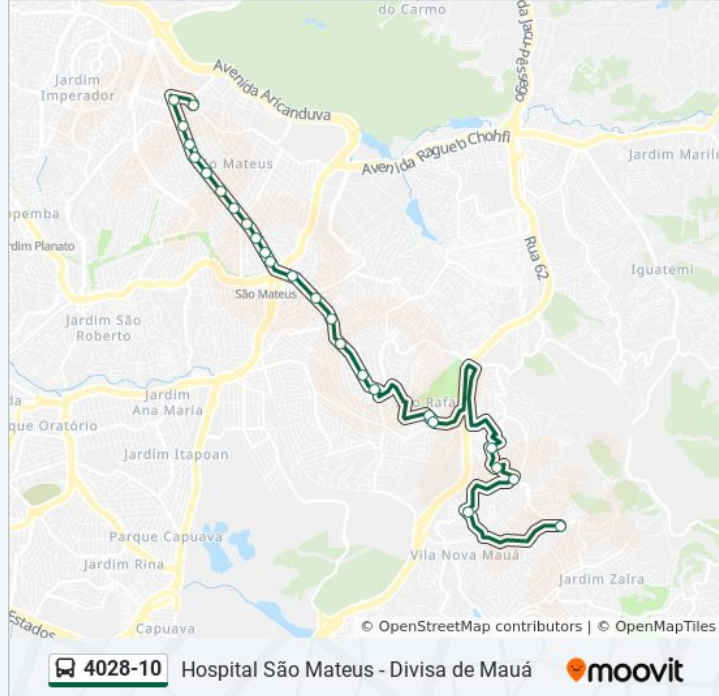

4028-10

Hospital São Mateus - Divisa de Mauá

Use O App

A linha de ônibus 4028-10 | (Hospital São Mateus - Divisa de Mauá) tem 2 itinerários.

(1) Div. de Mauá: 00:00 - 23:35(2) Hosp. São Mateus: 04:15 - 23:30

Av. Mateo Bei, 2787

Horários da linha de ônibus 4028-10

Tabela de horários sentido Hosp. São Mateus

Domingo	04:30 - 22:20
Segunda-feira	04:15 - 23:30
Terça-feira	04:15 - 23:30
Quarta-feira	04:15 - 23:30
Quinta-feira	04:15 - 23:30
Sexta-feira	04:15 - 23:30
Sábado	04:30 - 23:00

Informações da linha de ônibus 4028-10

Sentido: Hosp. São Mateus

Paradas: 26

Duração da viagem: 41 min

Resumo da linha:

Av. Mateo Bei, 2511
Av. Mateo Bei, 2225
Av. Mateo Bei, 1911
Av. Mateo Bei, 1641
Av. Mateo Bei, 1473
Av. Mateo Bei, 1181
Av. Mateo Bei, 824
R. André de Almeida, 662

Os horários e os mapas do itinerário da linha de ônibus 4028-10 estão disponíveis, no formato PDF offline, no site: moovitapp.com. Use o [Moovit App](#) e viaje de transporte público por São Paulo e Região! Com o Moovit você poderá ver os horários em tempo real dos ônibus, trem e metrô, e receber direções passo a passo durante todo o percurso!