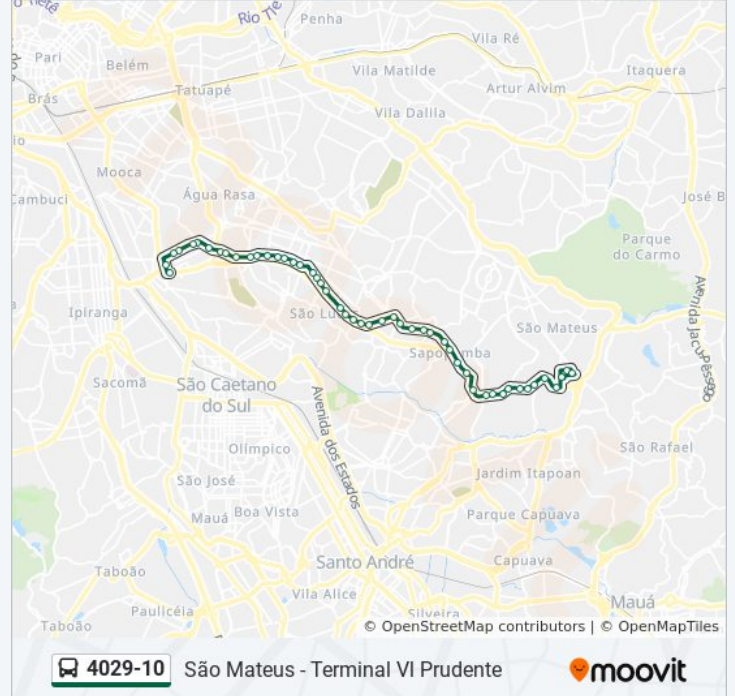

Av. Sapopemba, 12152

Estação Fazenda da Juta - Monotrilho

Av. Sapopemba, 12742

Av. Sapopemba, 13122

R. Dr. Edmur Whitaker, 501

Av. Mateo Bei, 3244

Sentido: Term. VI Prudente

56 pontos

[VER OS HORÁRIOS DA LINHA](#)

Av. Maria Luiza do Val Penteadó, 95

R. Dr. Edmur Whitaker, 501

Av. Mateo Bei, 3244

Horários da linha de ônibus 4029-10

Tabela de horários sentido Term. VI Prudente

Domingo	05:00 - 22:30
Segunda-feira	04:25 - 23:25
Terça-feira	04:25 - 23:25
Quarta-feira	04:25 - 23:25
Quinta-feira	04:25 - 23:25