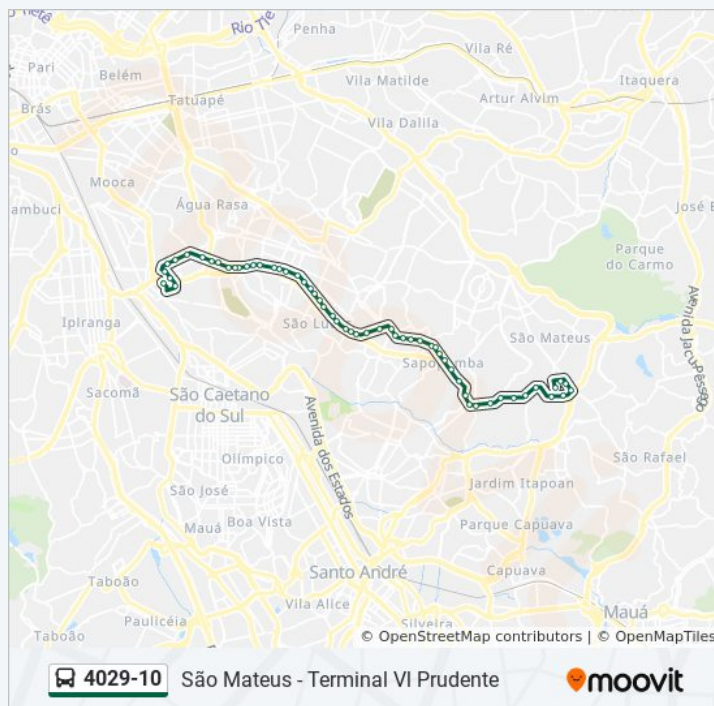

Av. Vila Ema, 3459

Sexta-feira

04:25 - 23:25

Sábado

04:25 - 23:25

Informações da linha de ônibus 4029-10

Sentido: Term. VI Prudente

Paradas: 56

Duração da viagem: 68 min

Resumo da linha:

Av. Vila Ema, 3215

Av. Vila Ema, 2955

Av. Vila Ema, 2623

Av. Vila Ema, 2465

Av. Vila Ema, 2335

Av. Vila Ema, 1899