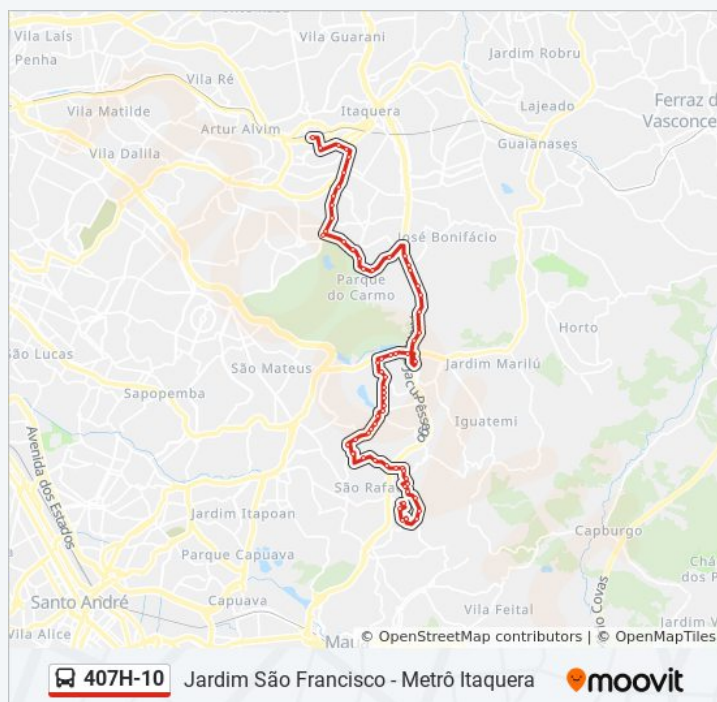

R. Miguel Ferreira de Melo, 22
R. Miguel Ferreira de Melo, 4
R. Pe. Jacinto de Carvalhais, 534
R. Tte. Félix Bittencourt, 2020
Av. dos Sertanistas, 1675
Av. dos Sertanistas 1234

Sentido: Metrô Itaquera

66 pontos

[VER OS HORÁRIOS DA LINHA](#)

Av. dos Sertanistas 1234
Av. dos Sertanistas, 1618
Av. dos Sertanistas, 1480
R. Tte. Félix Bittencourt, 62
R. Miguel Ferreira de Melo, 21
R. Miguel Ferreira De Melo
R. Miguel Ferreira de Melo, 225
Av. dos Sertanistas, 38
Av. dos Sertanistas, 715
Av. dos Sertanistas, 465
Av. dos Sertanistas, 265
Av. dos Sertanistas, 63
Avenida Sapopemba 18231
Av. Sapopemba (Estr. do Rio Claro), 16060
Av. Sapopemba, 17739
Av. Sapopemba, 17481
Av. Sapopemba, 17085
Rua Candido Xavier
R. Hiran Leite de Abreu, 825
R. Ana Balog Bakos, 24
Av. Mariana de Souza Guerra, 726
R. Manuel Veloso da Costa, 28
R. Manuel Veloso da Costa, 39

Horários da linha de ônibus 407H-10

Tabela de horários sentido Metrô Itaquera

Domingo	00:00 - 23:40
Segunda-feira	03:40 - 23:40
Terça-feira	03:40 - 23:40
Quarta-feira	03:40 - 23:40
Quinta-feira	03:40 - 23:40
Sexta-feira	03:40 - 23:40
Sábado	04:00 - 23:30

Informações da linha de ônibus 407H-10

Sentido: Metrô Itaquera

Paradas: 66

Duração da viagem: 82 min

Resumo da linha:

407H-10

Jardim São Francisco - Metrô Itaquera

moovit