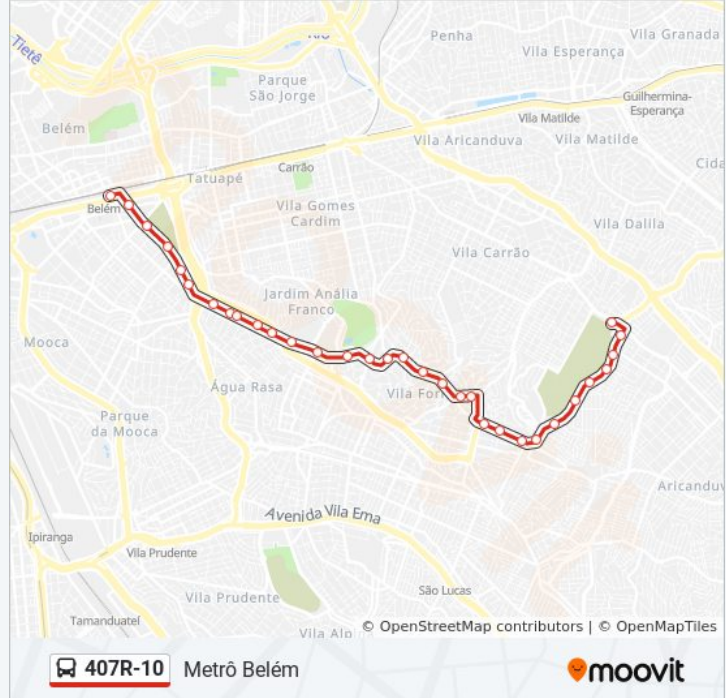

Av. Reg. Feijó, 315

Av. Álvaro Ramos, 2129

Av. Álvaro Ramos, 1917

Av. Álvaro Ramos, 1581

Av. Álvaro Ramos, 1145

Av. Álvaro Ramos, 779

Terminal Metrô Belém Sul

Sentido: Term. VI. Carrão

35 pontos

[VER OS HORÁRIOS DA LINHA](#)

Terminal Metrô Belém Sul

Rua Siqueira Bueno 878

R. Serra da Bocaina, 126

R. Serra da Bocaina, 320

R. Serra da Bocaina, 574

Av. Álvaro Ramos, 1206