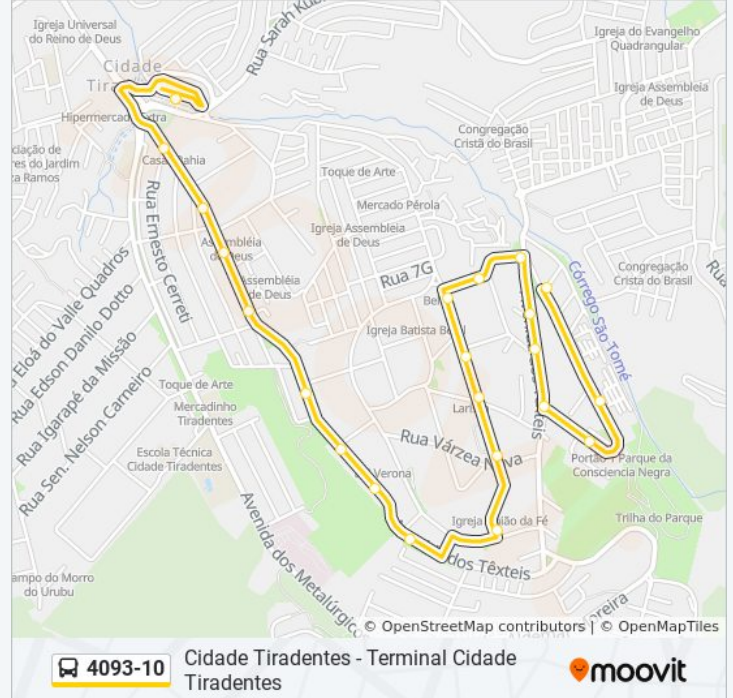

4093-10

Cidade Tiradentes - Terminal Cidade Tiradentes

Use O App

A linha de ônibus 4093-10 | (Cidade Tiradentes - Terminal Cidade Tiradentes) tem 2 itinerários.

(1) Cid. Tiradentes: 00:00 - 23:50(2) Term. Cid. Tiradentes: 24 horas

Sentido: Term. Cid. Tiradentes

16 pontos

[VER OS HORÁRIOS DA LINHA](#)

R. José Francisco Brandão, 821

R. Cristovão de Molina, 156

R. Dante Aderigo, 823

R. Moisés de Corena, 1016

R. Moisés de Corena, 1120