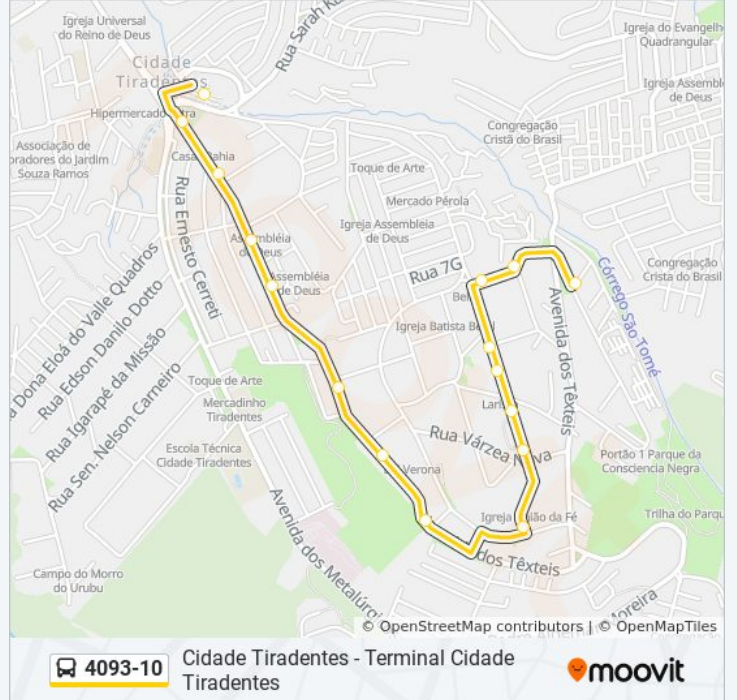

4093-10

Cidade Tiradentes - Terminal Cidade Tiradentes

Use O App

A linha de ônibus 4093-10 | (Cidade Tiradentes - Terminal Cidade Tiradentes) tem 2 itinerários.

(1) Cid. Tiradentes: 00:00 - 23:50(2) Term. Cid. Tiradentes: 24 horas

Use o aplicativo do Moovit para encontrar a estação de ônibus da linha 4093-10 mais perto de você e descubra quando chegará a próxima linha de ônibus 4093-10.

Sentido: Cid. Tiradentes

29 pontos

[VER OS HORÁRIOS DA LINHA](#)

R. dos Têxteis, 360

R. dos Têxteis, 21

Terminal Cidade Tiradentes

Horários da linha de ônibus 4093-10

Tabela de horários sentido Term. Cid. Tiradentes

Domingo	24 horas
Segunda-feira	24 horas
Terça-feira	24 horas
Quarta-feira	24 horas
Quinta-feira	24 horas
Sexta-feira	24 horas
Sábado	24 horas

Informações da linha de ônibus 4093-10

Sentido: Term. Cid. Tiradentes

Paradas: 16

Duração da viagem: 15 min

Resumo da linha:

Os horários e os mapas do itinerário da linha de ônibus 4093-10 estão disponíveis, no formato PDF offline, no site: moovitapp.com. Use o [Moovit App](#) e viaje de transporte público por São Paulo e Região! Com o Moovit você poderá ver os horários em tempo real dos ônibus, trem e metrô, e receber direções passo a passo durante todo o percurso!