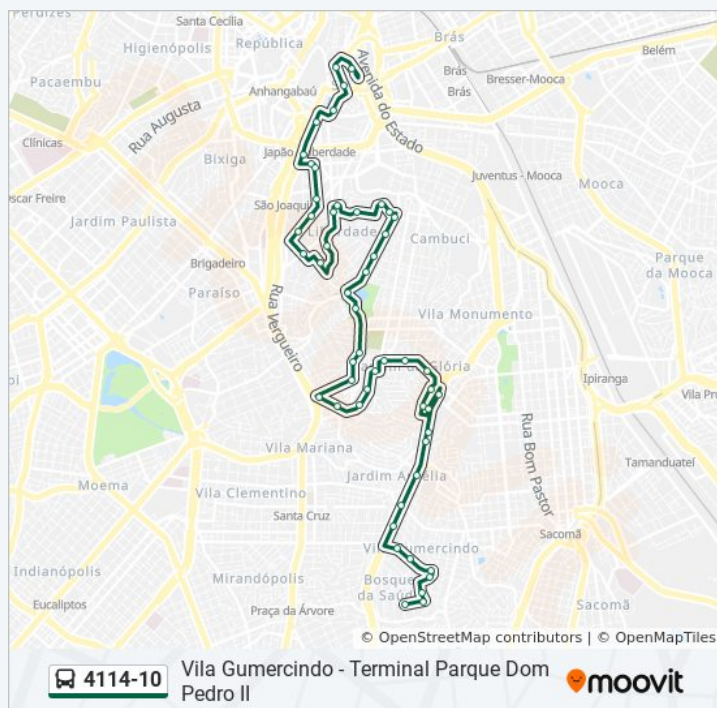

Sentido: Term. Pq. D. Pedro II

55 pontos

[VER OS HORÁRIOS DA LINHA](#)

Pça. Frei Miguel Lanzani

Av. do Cursino, 1781

Avenida do Cursino 1355

Av. Bosque da Saúde, 2043

Av. Bosque da Saúde, 1787

R. Tiquatira, 578

R. Manoel Coelho da Silva, 137

R. D. Bernardo Nogueira, 970

R. Vig. Albernaz, 911

R. Vig. Albernaz, 585

R. Vig. Albernaz, 347

Av. Ricardo Jafet, 2123

Av. Ricardo Jafet

Av. Ricardo Jafet, 1901

Av. Ricardo Jafet, 1833

Av. Ricardo Jafet, 1551

Av. Ricardo Jafet, 1051

Av. Ricardo Jafet, 1300

Rua Professor Serafim Orlandi

R. Claudio Rossi, 1082

R. Claudio Rossi, 749

R. Claudio Rossi, 357

R. Claudio Rossi, 65

R. Olivina, 67

Av. Lins de Vasconcelos, 2680

Av. Lins de Vasconcelos, 2880

Rua Doutor Neto de Araújo 317

Rua Doutor Neto De Araújo 41

Horários da linha de ônibus 4114-10

Tabela de horários sentido Term. Pq. D. Pedro II

Domingo	06:00 - 23:30
Segunda-feira	05:00 - 23:30
Terça-feira	05:00 - 23:30
Quarta-feira	05:00 - 23:30
Quinta-feira	05:00 - 23:30
Sexta-feira	05:00 - 23:30
Sábado	06:00 - 23:30

Informações da linha de ônibus 4114-10

Sentido: Term. Pq. D. Pedro II

Paradas: 55

Duração da viagem: 71 min

Resumo da linha: