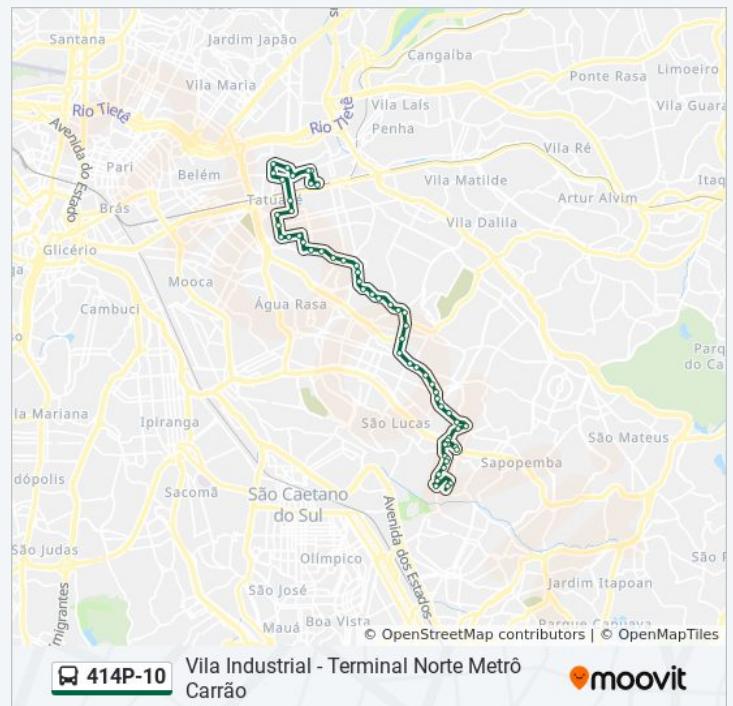

### Informações da linha de ônibus 414P-10

**Sentido:** VI. Industrial

**Paradas:** 60

**Duração da viagem:** 73 min

**Resumo da linha:**

Rua Miguel Ferraz da Trindade 78

Avenida Sapopemba

Avenida Sapopemba, 5840