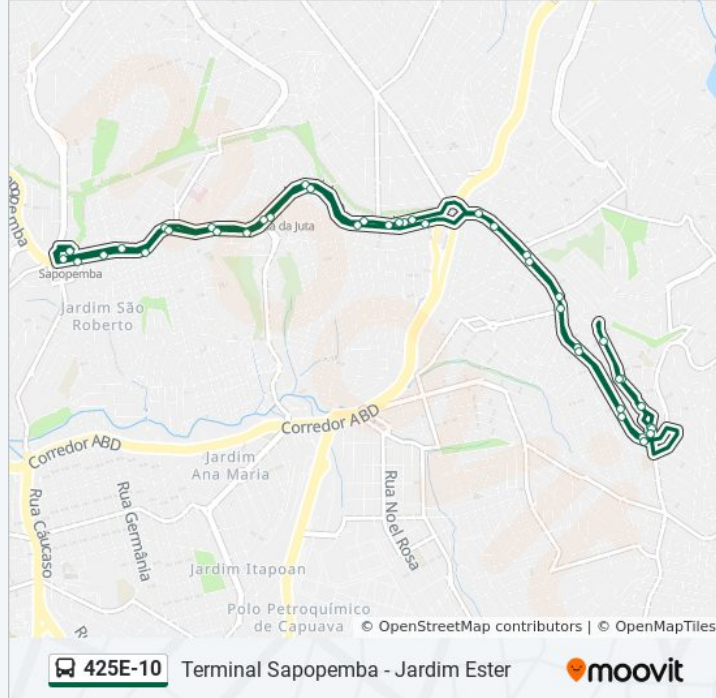

Informações da linha de ônibus 425E-10**Sentido:** Jd. Ester**Paradas:** 37**Duração da viagem:** 50 min**Resumo da linha:**

Av. Mendonca e Vasconcelos, 325

Av. Rodolfo Pirani, 60

Av. Rodolfo Pirani, 31

Av. Sapopemba, 15751

Av. Sapopemba, 14497

Av. Sapopemba

Av. Sapopemba, 14635

Av. Sapopemba, 14335

Avenida Sapopemba 13874

Av. Sapopemba, 12465

Av. Sapopemba, 13143

Av. Sapopemba, 12727

Estação Fazenda da Juta - Monotrilho

Av. Sapopemba, 12127

Av. Sapopemba, 11837

Av. Sapopemba, 11625

Os horários e os mapas do itinerário da linha de ônibus 425E-10 estão disponíveis, no formato PDF offline, no site: moovitapp.com. Use o [Moovit App](#) e viaje de transporte público por São Paulo e Região! Com o Moovit você poderá ver os horários em tempo real dos ônibus, trem e metrô, e receber direções passo a passo durante todo o percurso!