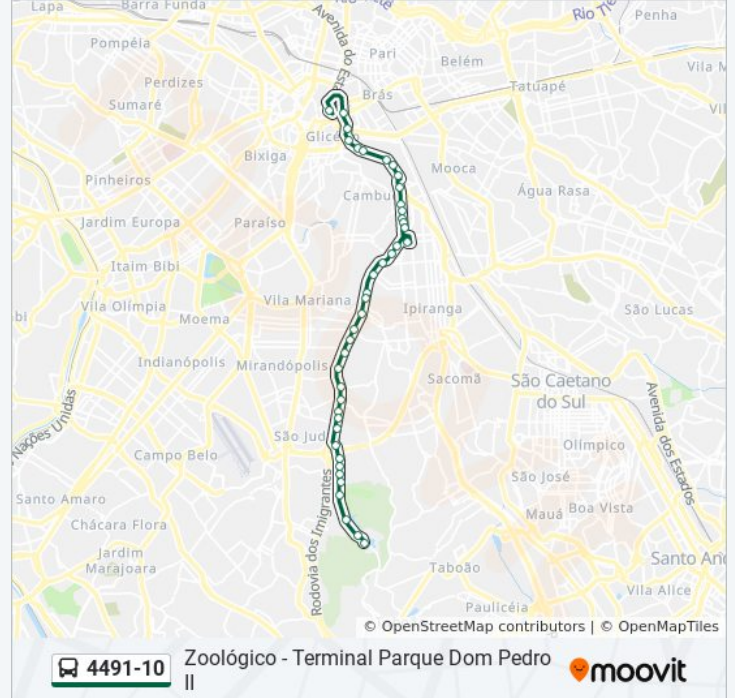

Av. Ricardo Jafet, 99

Av. Dom Pedro I, 1105

Av. D. Pedro I - Pista Local, 927

Pista Local

Avenida Dom Pedro I - Pista Local, 647

Avenida Dom Pedro I 445

Av. D. Pedro I - Pista Local, 123

Av. do Estado

Av. do Estado, 5785

Av. do Estado, 5719 - Mooca

Av. do Estado, 5005

Av. do Estado, 4835

Av. do Estado, 4505

Rua da Figueira - Brás, São Paulo

R. da Figueira, 249

Terminal Parque Dom Pedro II Plt.05

### Sentido: VI. Liviero

54 pontos

[VER OS HORÁRIOS DA LINHA](#)

Terminal Parque Dom Pedro II Plt.05

Dom Pedro II

Viaduto 31 de Março

Avenida Do Estado 4288

Av. do Estado, 5334

Avenida do Estado 5540

Avenida Do Estado 5854

Avenida do Estado 4700

Avenida Dom Pedro I - Pista Local

Avenida Dom Pedro I 210

Avenida Dom Pedro I 540