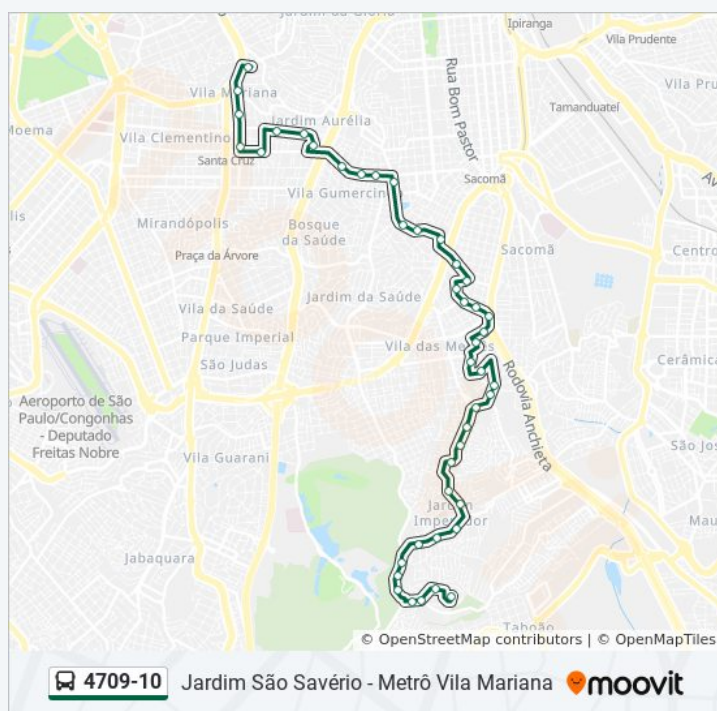

Informações da linha de ônibus 4709-10

Sentido: Metrô VI. Mariana

Paradas: 44

Duração da viagem: 53 min

Resumo da linha:

R. Vergueiro, 6557

R. Sta. Cruz, 2231

R. Sta. Cruz, 2039