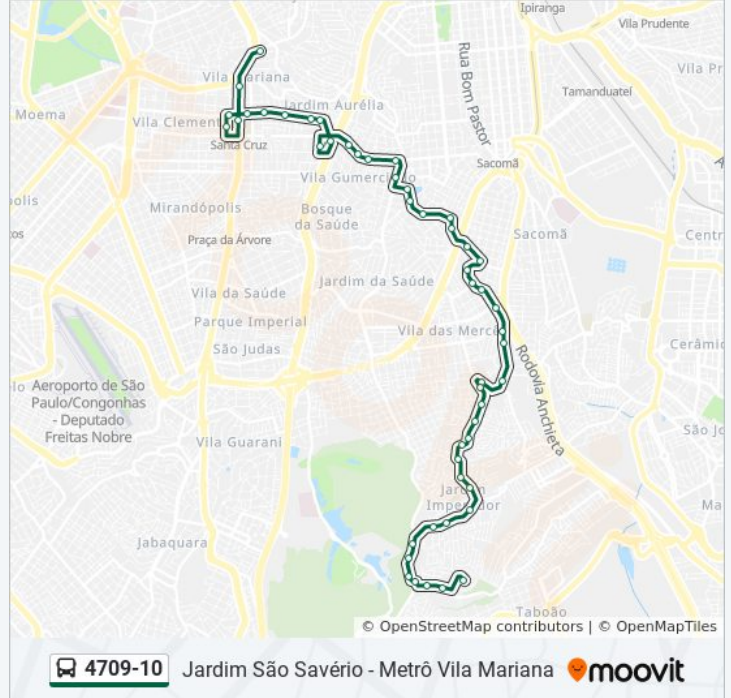

R. Vergueiro 7810
R. Vergueiro, 8120
R. Vergueiro, 8424
R. Vergueiro, 8636
Praça Raul Gonçalves Conde
R. Vergueiro, 9000
Rua Taquarichim, 270
Avenida Padre Arlindo Vieira 124
Av. Pe. Arlindo Vieira, 244
Av. Pe. Arlindo Vieira, 563
Av. Pe. Arlindo Vieira, 798
R. Leo de Moraes, 95
Rua Nossa Senhora Das Mercês 1460
Av. Pe. Arlindo Vieira, 1274
Av. Pe. Arlindo Vieira, 1544
Av. Pe. Arlindo Vieira, 1800
Av. Pe. Arlindo Vieira, 1944
Av. Pe. Arlindo Vieira, 2182
Av. Pe. Arlindo Vieira, 2440
Av. Pe. Arlindo Vieira, 2635
Av. Pe. Arlindo Vieira, 2895
Av. Pe. Arlindo Vieira, 3338
Av. Pe. Arlindo Vieira, 3540
Av. do Cursino, 5609
Avenida do Cursino
Avenida Do Cursino, 6010
Av. dos Ourives, 41
Av. dos Ourives, 320
R. Raimundo Nina Rodrigues, 170
R. Memorial de Aires, 539

Sentido: Metrô VI. Mariana

44 pontos

[VER OS HORÁRIOS DA LINHA](#)

Horários da linha de ônibus 4709-10

Tabela de horários sentido Metrô VI. Mariana