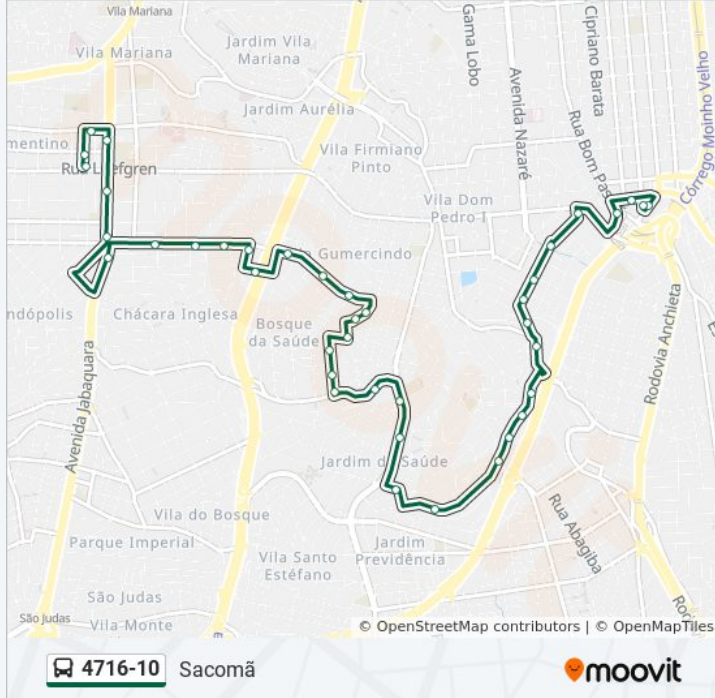

Sentido: Metrô Sta. Cruz

33 pontos

[VER OS HORÁRIOS DA LINHA](#)

R. Lino Coutinho, 2029
Rua Malvina Ferrara Samarone
R. do Lago, 227
R. Marcos Portugal, 352
R. Jamboáçu, 254
R. Jamboáçu, 440
R. Jeremias Júnior, 119
Rua Vergueiro 7760
R. Vergueiro 7810
Av. Inhaiba, 130
R. D. Macário, 228
R. D. Macário, 250
Rua Dom Macário 312
Rua Dom Macário 312
R. D. Macário, 1065
R. D. Macário, 1360
Av. do Cursino, 1781
Avenida do Cursino1355
Av. Bosque da Saúde, 2043
Av. Bosque da Saúde, 1787
R. Juçara, 211

Av. Bosque da Saúde, 2044

Avenida do Cursino 1252

Av. do Cursino, 1504

R. Marcos Fernandes, 824

R. D. Macário, 1055

R. D. Macário, 259

R. D. Macário, 199

Rua Dom Macário 35

Av. Inhaiba, 191

R. Vergueiro, 7753

R. dos Macaxas, 703

R. Jamboáçu, 385

R. Jamboáçu, 229

Praça Antônio De Oliveira Marquês

R. Marcos Portugal, 98

R. Ettore Lantieri

Rua Greenfeld 130

Rua Silva Bueno 2638

R. Lino Coutinho, 2029

Os horários e os mapas do itinerário da linha de ônibus 4716-10 estão disponíveis, no formato PDF offline, no site: moovitapp.com. Use o [Moovit App](#) e viaje de transporte público por São Paulo e Região! Com o Moovit você poderá ver os horários em tempo real dos ônibus, trem e metrô, e receber direções passo a passo durante todo o percurso!