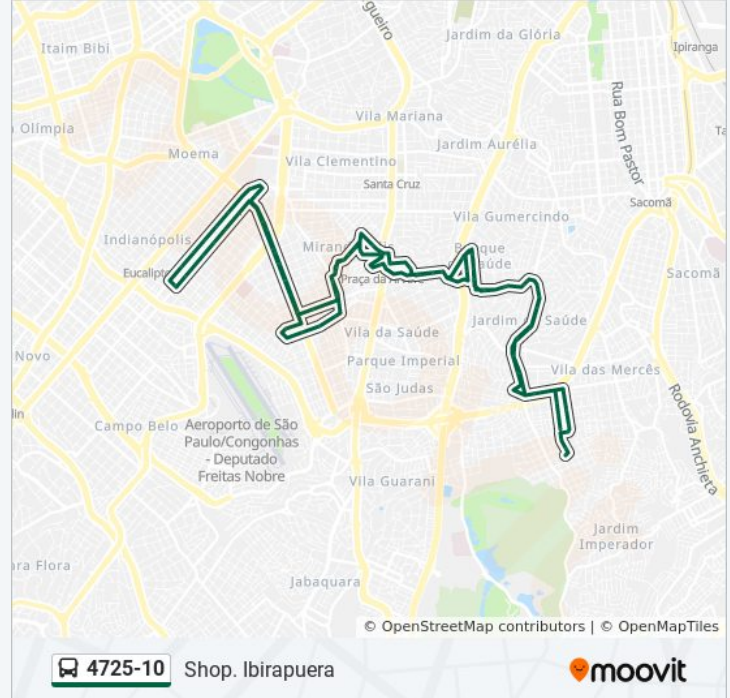

4725-10

Shop. Ibirapuera

Use O App

A linha de ônibus 4725-10 | (Shop. Ibirapuera) tem 1 itinerário.

(1) Shop. Ibirapuera: 04:40 - 23:10

Use o aplicativo do Moovit para encontrar a estação de ônibus da linha 4725-10 mais perto de você e descubra quando chegará a próxima linha de ônibus 4725-10.

**Sentido: Shop. Ibirapuera**

89 pontos

[VER OS HORÁRIOS DA LINHA](#)

Lgo. Sta. Ângela  
R. Evolução, 789  
Rua Doutor Odilon 256  
R. Jean de La Huerta, 1005  
Rua Jean De La Huerta  
R. Jean de La Huerta, 665  
Silva Braga  
R. D. Vilares, 145  
Av. do Cursino - Pça. Antônio Pugliesi  
Avenida Do Cursino 2513  
Av. Do Cursino, 2237  
Av. do Cursino, 1781  
Avenida do Cursino1355  
Av. Bosque da Saúde, 2043  
Av. Bosque da Saúde, 1787  
Av. Bosque da Saúde, 1471  
R. Guararema, 529  
R. Guararema, 345  
R. Porangaba, 170  
Av. Bosque da Saúde, 1075  
Av. Bosque da Saúde, 835

Al. dos Nhambiquaras, 1245

Al. dos Nhambiquaras, 1039

Al. dos Nhambiquaras, 693

Al. dos Nhambiquaras, 501

Av. Indianópolis, 768

Av. Indianópolis, 1192

Av. Indianópolis, 1350

Av. Indianópolis, 1600

Avenida Indianópolis 2030

Al. dos Piratinins, 704

Av. Afonso Mariano Fagundes, 1169

Av. Afonso Mariano Fagundes, 915

Av. Afonso Mariano Fagundes, 657

Av. José Maria Whitaker, 1596

Av. José Maria Whitaker, 1450