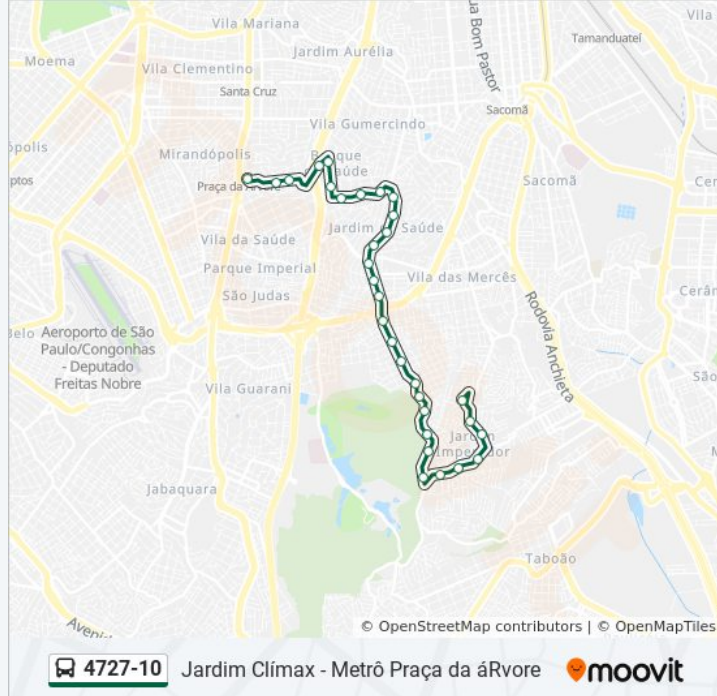

Av. Bosque da Saúde, 1754

Av. Bosque da Saúde, 2044

Avenida do Cursino 1252

Av. do Cursino, 1504

Avenida do Cursino 1750

Avenida Do Cursino 1988

Av. do Cursino, 2268

Av. do Cursino2500

Avenida do Cursino 5398

Av. Pe. Arlindo Vieira, 3579

Av. Pe. Arlindo Vieira, 3307

Avenida Padre Arlindo Vieira 3015

Av. Pe. Arlindo Vieira, 2641

Av. Pe. Arlindo Vieira, 2449

Av. Pe. Arlindo Vieira, 2221

Pça. Cílio Carnelos

4727-10 Jardim Clímax - Metrô Praça da Árvore moovit

### Sentido: Metrô Pça. da Árvore

39 pontos

[VER OS HORÁRIOS DA LINHA](#)

Pça. Cílio Carnelos

R. Brig. Amílcar Veloso Pederneiras, 235

R. Brig. Amílcar Veloso Pederneiras, 35

Av. Pe. Arlindo Vieira, 2182

Av. Pe. Arlindo Vieira, 2440