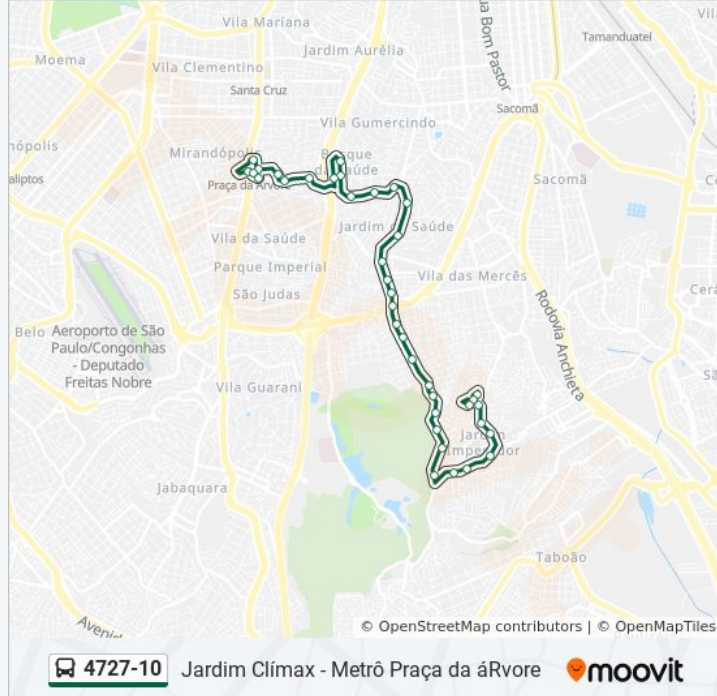

### Informações da linha de ônibus 4727-10

**Sentido:** Metrô Pça. da Árvore

**Paradas:** 39

**Duração da viagem:** 42 min

**Resumo da linha:**

Av. do Cursino, 3111

Av. do Cursino, 2869

Av. do Cursino - Pça. Antônio Pugliesi

Avenida Do Cursino 2513

Av. Do Cursino, 2237

Av. do Cursino, 1781

Avenida do Cursino 1355

Av. Bosque da Saúde, 2043

Av. Bosque da Saúde, 1787

Av. Bosque da Saúde, 1471

R. Guararema, 529

R. Guararema, 345

R. Porangaba, 170

Av. Bosque da Saúde, 1075

Av. Bosque da Saúde, 835

Av. Bosque da Saúde, 531

R. Bertioga, 301

R. Bertioga, 25

R. Oriçanga, 34

R. Guaraú, 43

R. Gen. Serra Martins, 68

Av. Bosque da Saúde, 146

Os horários e os mapas do itinerário da linha de ônibus 4727-10 estão disponíveis, no formato PDF offline, no site: [moovitapp.com](https://moovitapp.com). Use o [Moovit App](#) e viaje de transporte público por São Paulo e Região! Com o Moovit você poderá ver os horários em tempo real dos ônibus, trem e metrô, e receber direções passo a passo durante todo o percurso!