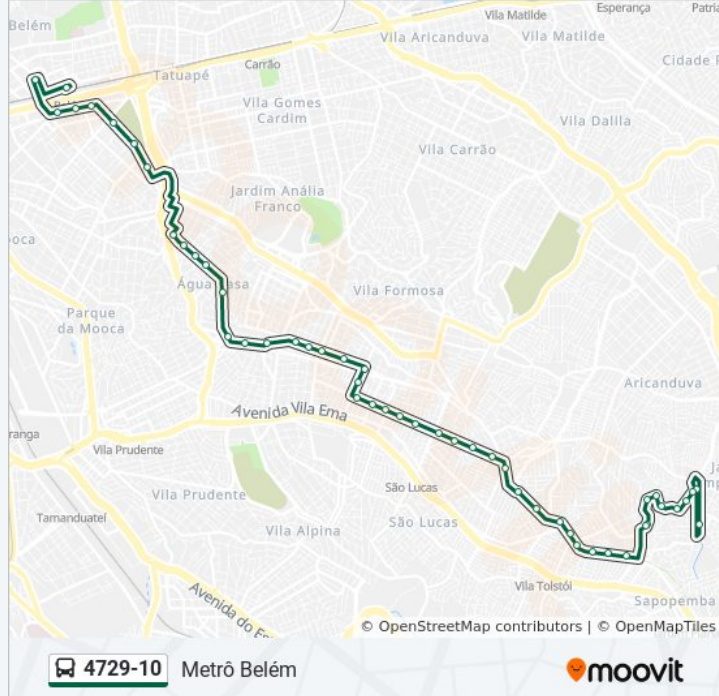

Avenida Sapopemba 3381

Avenida Sapopemba 3218

Avenida Sapopemba 3013

Avenida Sapopemba 2635

Av. Adutora do Rio Claro, 26

Av. Sapopemba, 1985

Av. Sapopemba, 1333

Av. Sapopemba, 929

Av. Sapopemba, 735

Av. Sapopemba, 535

Av. Sapopemba, 331

Av. Salim Farah Maluf, 3117

Av. Álvaro Ramos, 1917

Av. Álvaro Ramos, 1581

Av. Álvaro Ramos, 1145

Rua Padre Adelino 735

Rua Padre Adelino

R. Pe. Adelino, 273

R. Júlio de Castilho, 176

Terminal Metro Belém Norte

Terminal Metro Belém Norte

R. Elói Cerqueira, 20

Lgo. S. José do Belém, 44

Rua Siqueira Bueno 878

R. Serra da Bocaina, 126

R. Serra da Bocaina, 320

R. Serra da Bocaina, 574

Av. Álvaro Ramos, 1206

Av. Álvaro Ramos, 1496

Av. Álvaro Ramos, 1828

Av. Álvaro Ramos, 2048

Av. Álvaro Ramos, 2260