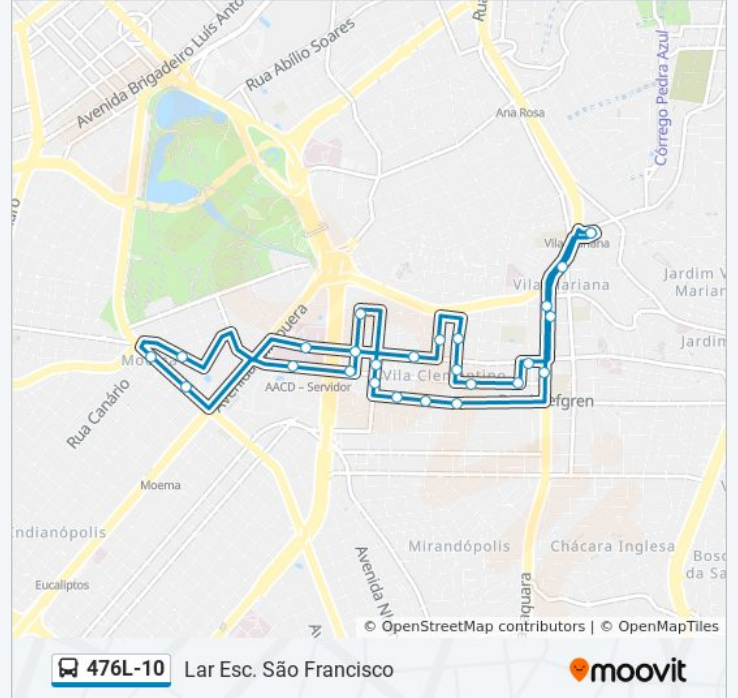

476L-10

Lar Esc. São Francisco

Use O App

A linha de ônibus 476L-10 | (Lar Esc. São Francisco) tem 1 itinerário.

(1) Lar Esc. São Francisco: 06:00 - 20:00

Use o aplicativo do Moovit para encontrar a estação de ônibus da linha 476L-10 mais perto de você e descubra quando chegará a próxima linha de ônibus 476L-10.

Sentido: Lar Esc. São Francisco

26 pontos

[VER OS HORÁRIOS DA LINHA](#)

Terminal Metrô Vila Mariana
R. Domingos de Morais, 2014
R. Domingos de Morais, 2444
R. Loefgreen, 1764
R. Loefgreen, 1974
R. Loefgreen, 2152
R. Dr. Bacelar, 486
R. Dr. Bacelar, 353
R. José Magalhães, 32
Rua Pedro de Toledo 1358
R. Pedro De Toledo, 1650
Av. República do Líbano, 2157
Av. República do Líbano, 1853
R. dos Açores, 305
Edmundo Vasconcelos B/C 2 • Metrô Aacd-Servidor
Rua Borges Lagoa 1317
Dos Otonis B/C
R. Napoleão de Barros, 550
R. Botucatu, 482
R. Botucatu, 696
Rua Pedro de Toledo 519

Informações da linha de ônibus 476L-10**Sentido:** Lar Esc. São Francisco**Paradas:** 26**Duração da viagem:** 42 min**Resumo da linha:**

Machado Bittencourt B/C

Correia Vasques B/C

R. Domingos de Morais, 2083

R. Domingos de Morais, 1725

Terminal Metrô Vila Mariana

Os horários e os mapas do itinerário da linha de ônibus 476L-10 estão disponíveis, no formato PDF offline, no site: moovitapp.com. Use o [Moovit App](#) e viaje de transporte público por São Paulo e Região! Com o Moovit você poderá ver os horários em tempo real dos ônibus, trem e metrô, e receber direções passo a passo durante todo o percurso!