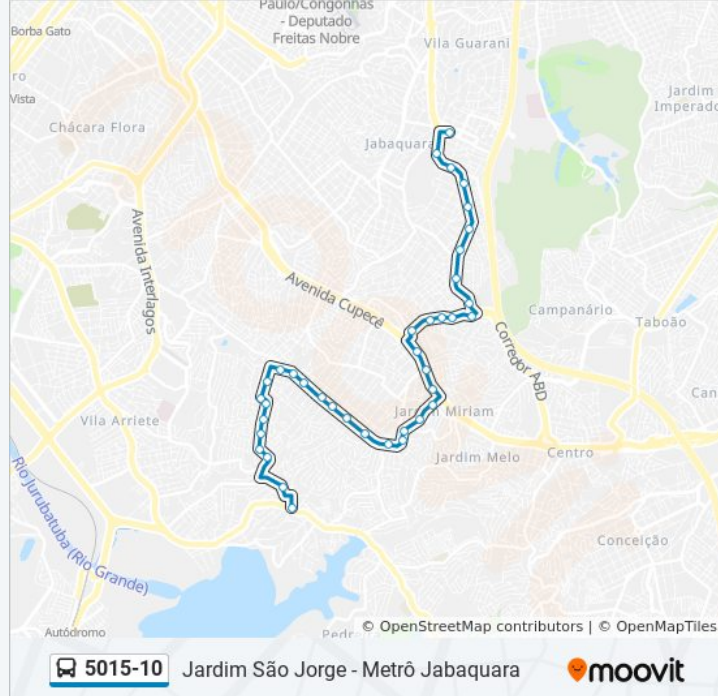

Av. Augusto de Castro, 589

R. Rita Matilde Costa, 46

Sentido: Metrô Jabaquara

42 pontos

[VER OS HORÁRIOS DA LINHA](#)

R. Rita Matilde Costa, 46

Av. Augusto de Castro, 44

Av. Augusto de Castro, 202