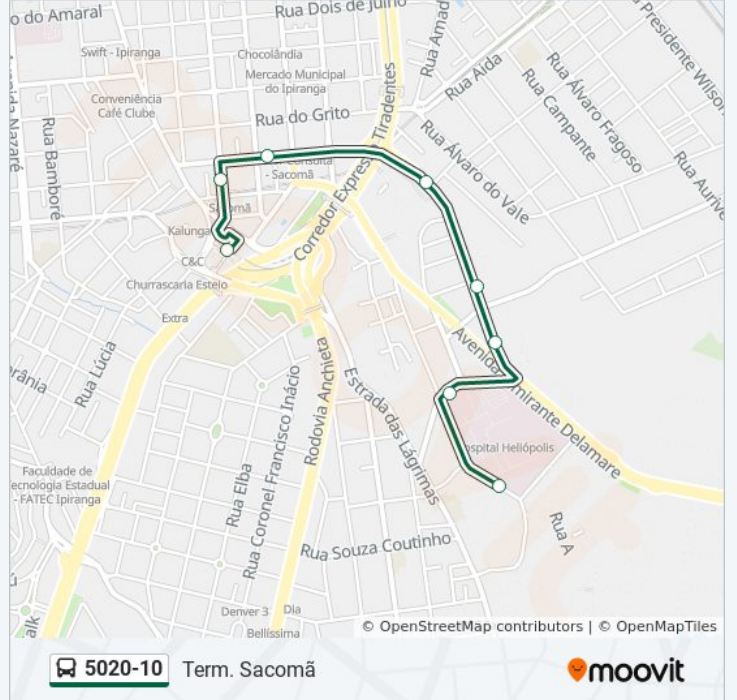

Sentido: Hosp. Heliópolis

10 pontos

[VER OS HORÁRIOS DA LINHA](#)

Terminal Sacomã
Rua Bom Pastor 2683
Rua. Clemente Pereira, 58
Rua Clemente Pereira 302
Rua Silva Bueno 2162
Rua Silva Bueno 2400
Av Almirante Delamare 488
Avenida Almirante Delamare
R. Cristo Redentor, 158
R. Cel. Silva Castro, 195

Informações da linha de ônibus 5020-10**Sentido:** Hosp. Heliópolis**Paradas:** 10**Duração da viagem:** 13 min**Resumo da linha:**

Sentido: Term. Sacomã

8 pontos

[VER OS HORÁRIOS DA LINHA](#)

R. Cel. Silva Castro, 195

R. Côn. Xavier

Rua Comandante Taylor, 1291

Rua Comandante Taylor 1555

R. Cte. Taylor, 819

Rua Comandante Taylor 311

Rua Agostinho Gomes 3434

Terminal Sacomã

Horários da linha de ônibus 5020-10

Informações da linha de ônibus 5020-10

Sentido: Term. Sacomã

Paradas: 8

Duração da viagem: 10 min

Resumo da linha:

Os horários e os mapas do itinerário da linha de ônibus 5020-10 estão disponíveis, no formato PDF offline, no site: moovitapp.com. Use o [Moovit App](#) e viaje de transporte público por São Paulo e Região! Com o Moovit você poderá ver os horários em tempo real dos ônibus, trem e metrô, e receber direções passo a passo durante todo o percurso!