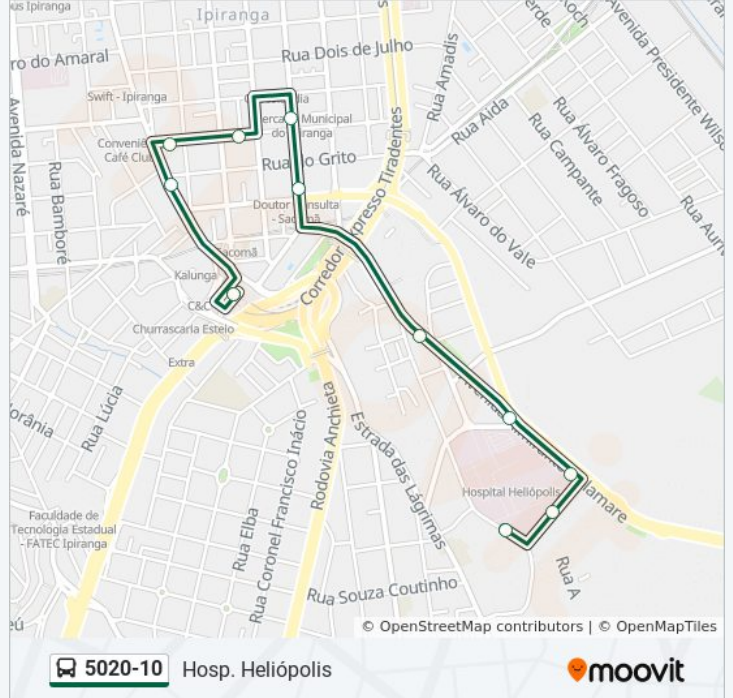

5020-10

Hosp. Heliópolis

Use O App

A linha de ônibus 5020-10 | (Hosp. Heliópolis) tem 2 itinerários.

(1) Hosp. Heliópolis: 04:24 - 23:48(2) Term. Sacomã: 04:00 - 23:45

Use o aplicativo do Moovit para encontrar a estação de ônibus da linha 5020-10 mais perto de você e descubra quando chegará a próxima linha de ônibus 5020-10.

Sentido: Hosp. Heliópolis

10 pontos

[VER OS HORÁRIOS DA LINHA](#)

Terminal Sacomã
Rua Bom Pastor 2683
Rua. Clemente Pereira, 58
Rua Clemente Pereira 302
Rua Silva Bueno 2162
Rua Silva Bueno 2400
Av Almirante Delamare 488
Avenida Almirante Delamare
R. Cristo Redentor, 158
R. Cel. Silva Castro, 195

Horários da linha de ônibus 5020-10

Tabela de horários sentido Hosp. Heliópolis

Domingo	04:55 - 23:30
Segunda-feira	04:24 - 23:48
Terça-feira	04:24 - 23:48
Quarta-feira	04:24 - 23:48
Quinta-feira	04:24 - 23:48
Sexta-feira	04:24 - 23:48
Sábado	04:45 - 23:30

Informações da linha de ônibus 5020-10**Sentido:** Hosp. Heliópolis**Paradas:** 10**Duração da viagem:** 13 min**Resumo da linha:**

Sentido: Term. Sacomã

8 pontos

[VER OS HORÁRIOS DA LINHA](#)

R. Cel. Silva Castro, 195