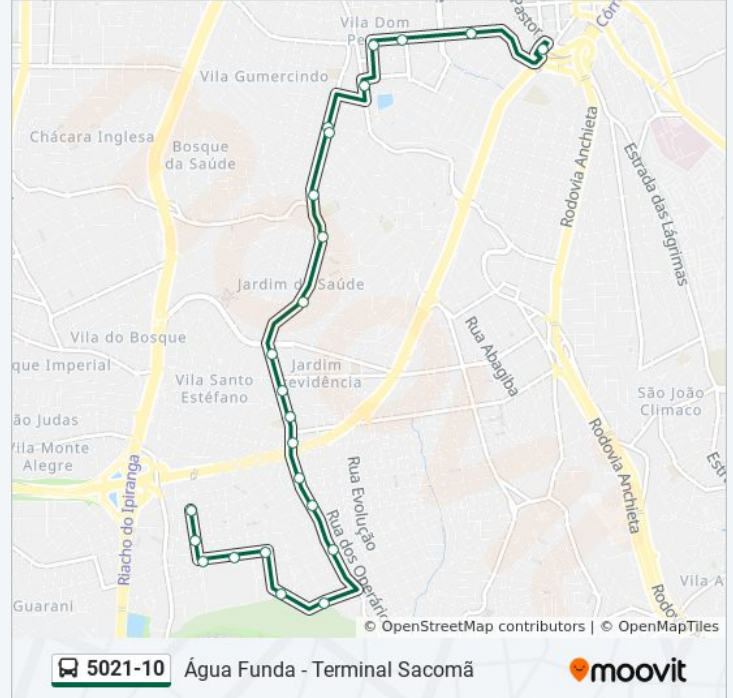

5021-10

Água Funda - Terminal Sacomã

Use O App

A linha de ônibus 5021-10 | (Água Funda - Terminal Sacomã) tem 2 itinerários.

(1) Term. Sacomã: 24 horas(2) Água Funda: 00:00 - 23:10

Use o aplicativo do Moovit para encontrar a estação de ônibus da linha 5021-10 mais perto de você e descubra quando chegará a próxima linha de ônibus 5021-10.

**Sentido: Term. Sacomã**

24 pontos

[VER OS HORÁRIOS DA LINHA](#)

R. Rosa de Morais, 103  
R. Rosa de Morais, 266  
R. Alexandre Aliperti, 11  
R. Alexandre Aliperti, 218  
R. Alexandre Aliperti, 324  
Av. Fuzaro, 60  
Rua General Enrico Caviglia 88  
Av. do Cursino, 3631  
Av. do Cursino, 3341  
Av. do Cursino, 3111  
Av. do Cursino, 2869  
Av. do Cursino - Pça. Antônio Pugliesi  
Avenida Do Cursino 2513  
Av. Do Cursino, 2237  
Av. do Cursino, 1781  
Avenida do Cursino1355  
Avenida do Cursino 1047  
Av. do Cursino, 643  
Av. do Cursino, 574  
R. Vergueiro, 6757  
R. Salvador Simões, 713

**Informações da linha de ônibus 5021-10****Sentido:** Term. Sacomã**Paradas:** 24**Duração da viagem:** 30 min**Resumo da linha:**

Parada Metrô Alto Do Ipiranga (B/C)

Av. Dr. Gentil de Moura, 680

Terminal Sacomã

### Sentido: Água Funda

27 pontos

[VER OS HORÁRIOS DA LINHA](#)

Terminal Sacomã

R. Bom Pastor, 2498

R. Antônio Marcondes, 691

R. Antônio Marcondes, 425

Av. Nazaré, 1780