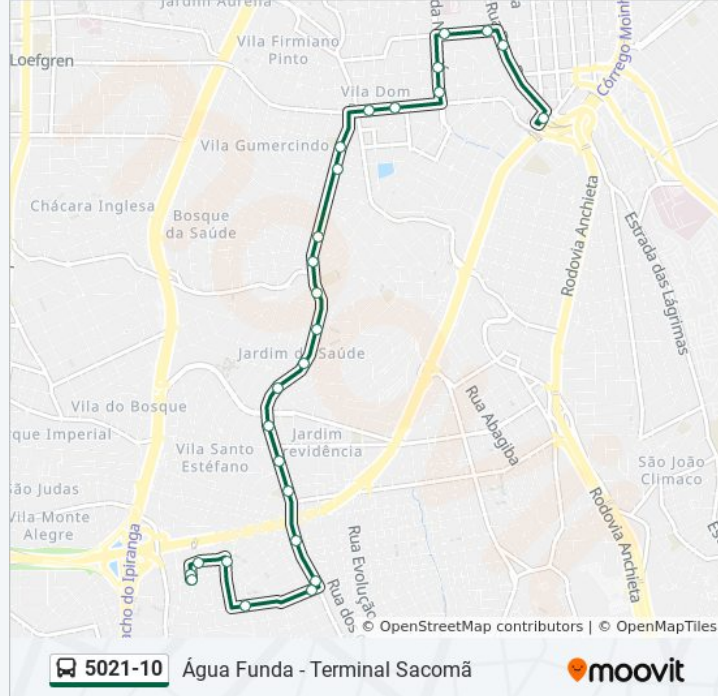

**Sentido: Term. Sacomã**

24 pontos

[VER OS HORÁRIOS DA LINHA](#)

R. Rosa de Morais, 103  
R. Rosa de Morais, 266  
R. Alexandre Aliperti, 11  
R. Alexandre Aliperti, 218  
R. Alexandre Aliperti, 324  
Av. Fuzaro, 60  
Rua General Enrico Caviglia 88  
Av. do Cursino, 3631  
Av. do Cursino, 3341  
Av. do Cursino, 3111  
Av. do Cursino, 2869  
Av. do Cursino - Pça. Antônio Pugliesi  
Avenida Do Cursino 2513  
Av. Do Cursino, 2237  
Av. do Cursino, 1781  
Avenida do Cursino1355  
Avenida do Cursino 1047  
Av. do Cursino, 643  
Av. do Cursino, 574  
R. Vergueiro, 6757  
R. Salvador Simões, 713

### Sentido: Água Funda

27 pontos

[VER OS HORÁRIOS DA LINHA](#)

Terminal Sacomã

R. Bom Pastor, 2498

R. Antônio Marcondes, 691

R. Antônio Marcondes, 425

Av. Nazaré, 1780

### Informações da linha de ônibus 5021-10

**Sentido:** Água Funda

**Paradas:** 27

**Duração da viagem:** 30 min

**Resumo da linha:**

Avenida Do Cursino 2670

Avenida do Cursino 3078

Av. do Cursino, 3348

R. Sta. Mercedes, 60

R. Francisco Hurtado, 310

Silvério Magalhães

Sérgio Cardoso

R. Rosa de Morais, 60

R. Rosa de Morais, 103

Os horários e os mapas do itinerário da linha de ônibus 5021-10 estão disponíveis, no formato PDF offline, no site: [moovitapp.com](https://moovitapp.com). Use o [Moovit App](#) e viaje de transporte público por São Paulo e Região! Com o Moovit você poderá ver os horários em tempo real dos ônibus, trem e metrô, e receber direções passo a passo durante todo o percurso!