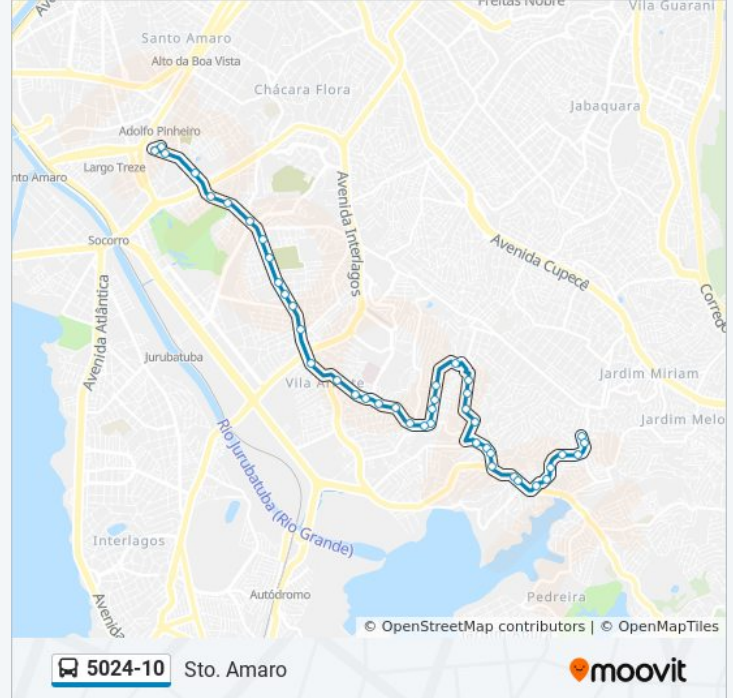

5024-10

Missionária

Use O App

A linha de ônibus 5024-10 | (Missionária) tem 2 itinerários.

(1) Missionária: 00:10 - 23:50(2) Sto. Amaro: 04:25 - 23:19

Use o aplicativo do Moovit para encontrar a estação de ônibus da linha 5024-10 mais perto de você e descubra quando chegará a próxima linha de ônibus 5024-10.

### Informações da linha de ônibus 5024-10

**Sentido:** Sto. Amaro

**Paradas:** 44

**Duração da viagem:** 46 min

**Resumo da linha:**

Av. Augusto de Castro, 534

Av. Augusto de Castro, 305

R. Bento José de Moraes, 65

Av. Nsa. Sra. do Sabará, 765

Av. Nsa. Sra. do Sabará, 409

Avenida Nossa Senhora de Sabará 155

R. Borba Gato, 228

R. Br. de Duprat, 195

R. Br. de Duprat, 46

R. Des. Bandeira de Mello, 296

Os horários e os mapas do itinerário da linha de ônibus 5024-10 estão disponíveis, no formato PDF offline, no site: [moovitapp.com](https://moovitapp.com). Use o [Moovit App](#) e viaje de transporte público por São Paulo e Região! Com o Moovit você poderá ver os horários em tempo real dos ônibus, trem e metrô, e receber direções passo a passo durante todo o percurso!